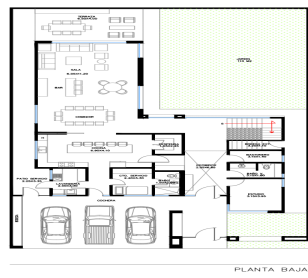

DATOS DEL VENDEDOR

Nombre: dante@d7br.com

Télefono:8183622943

¡ENCONTRAMOS EL LUGAR PERFECTO PARA TI!

www.pinmx.com