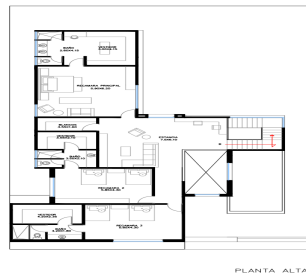

DATOS DEL VENDEDOR

Nombre: dante@d7br.com

Télefono:8183622943

¡ENCONTRAMOS EL LUGAR PERFECTO PARA TI!

www.pinmx.com