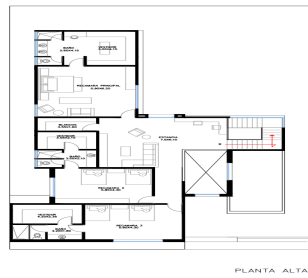

DATOS DEL VENDEDOR

Nombre: dante@d7br.com

Télefono:8183622943

¡ENCONTRAMOS EL LUGAR PERFECTO PARA TI!

www.pinmx.com