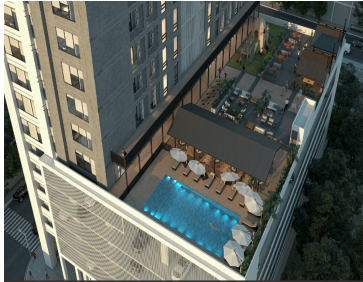

DATOS DEL VENDEDOR

Nombre: dante@d7br.com

Teléfono: 8183622943

¡ENCONTRAMOS EL LUGAR PERFECTO PARA TI!

Departamento D

TIPO D | 101.15 m²

Distribución

www.pinmx.com