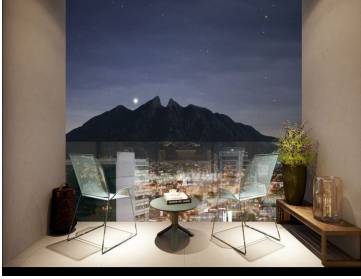

Departamento Tipo B
Torre 2 | Piso 2-18
90m²

Departamento Tipo C
Torre 2 | Piso 2-18
110m²

Departamento Tipo D
Torre 2 | Piso 19-22
128m²

Departamento Tipo E
Torre 2 | Piso 19-22
146m²