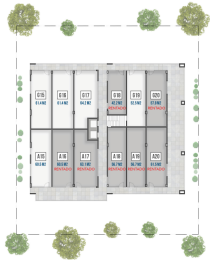

NIVEL 3

USOS COMERCIALES

DISPONIBILIDAD RENTA