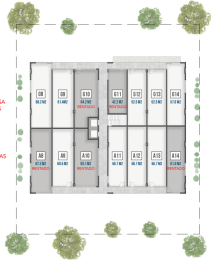

NIVEL 2

USOS COMERCIALES

DISPONIBILIDAD RENTA