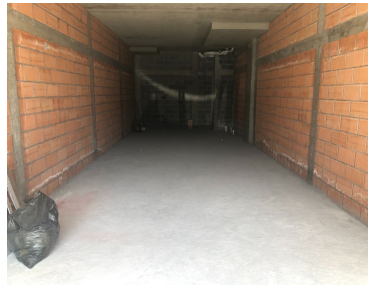

NIVEL 3

USOS GENERALES

DISPONIBILIDAD RENTA