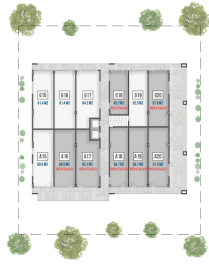

NIVEL 3

USOS GENERALES

DISPONIBILIDAD RENTA