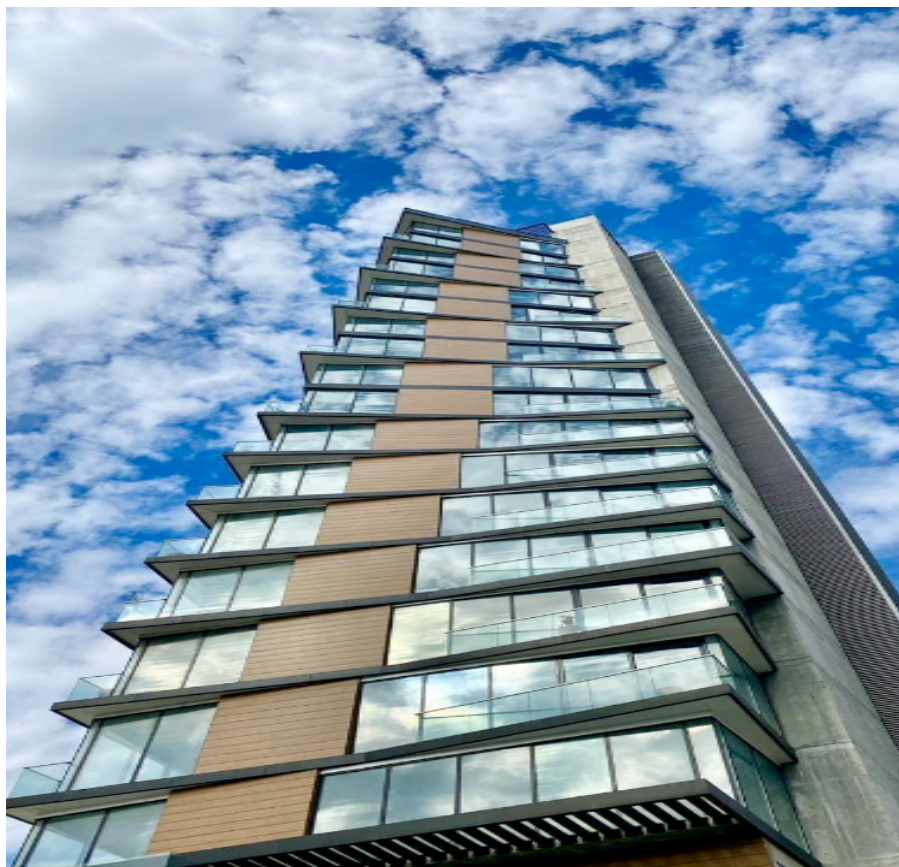

¡ENCONTRAMOS EL LUGAR PERFECTO PARA TI!

Código:
15124

\$ 26,000,000.00 MXN

¡ENCONTRAMOS EL LUGAR PERFECTO PARA TI!

Espectacular PH de oficinas Zona Centrito valle San Pedro Monterrey

Calle: grijalva **Col:** Del Valle,
San Pedro Garza García, Nuevo León

COMENTARIOS DEL VENDEDOR

En el corazon del Centrito Valle, zona de alta plusvalia, se encuentra este hermoso edificio mixto, que cuenta con la mas innovadora estructura arquitectonica. El concepto contemporaneo para posicionar al Centrito Valle como una de las zonas mas exclusivas en materia de desarrollos inmobiliarios de uso mixto. Esta torre de vocacion mixta es un icono de la zona, alcanza los 80 metros de altura con sus 21 niveles y permite vistas panoramicas de 360 grados sobre la ciudad. PENTHOUSE de 2 niveles mas un nivel completo de roof de amenidades, que corresponden a los 3 niveles superiores de la Torre. * POSIBILIDAD DE COLOCAR LOGO DE LA EMPRESA CON VISTA DESDE LOS 4

PUNTOS CARDINALES * 340m2 niveles 19 y 20 + 170m2 roof = total 510 m2 Incluye 6 cajones de estacionamiento escriturados. 2 elevadores marca KONE de alta velocidad llegan directo a cada uno de los niveles. Seguridad 24/7. Precio \$26,000,000. EasyBroker ID: EB-KT5441