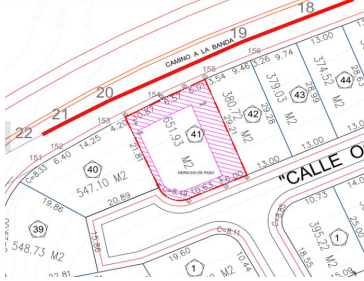

¡ENCONTRAMOS EL LUGAR PERFECTO PARA TI!

www.pinmx.com