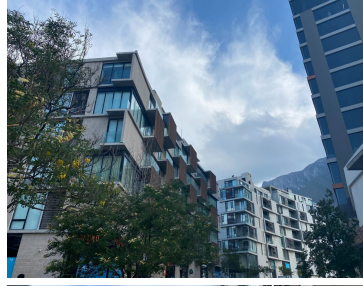

¡ENCONTRAMOS EL LUGAR PERFECTO PARA TI!

www.pinmx.com