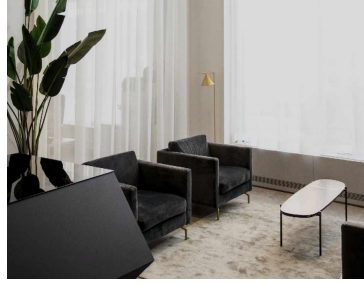

¡ENCONTRAMOS EL LUGAR PERFECTO PARA TI!

www.pinmx.com