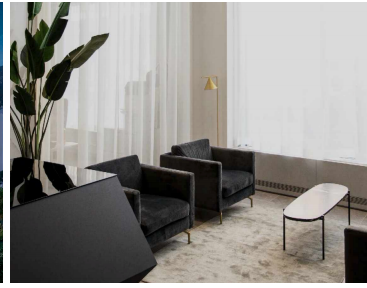

www.pinmx.com