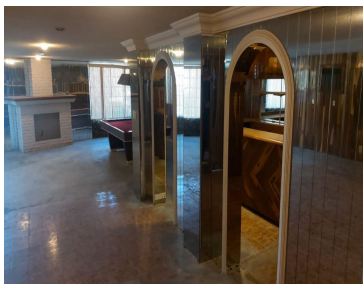

DATOS DEL VENDEDOR

Nombre: dante@d7br.com

Télefono:8183622943

¡ENCONTRAMOS EL LUGAR PERFECTO PARA TI!

www.pinmx.com