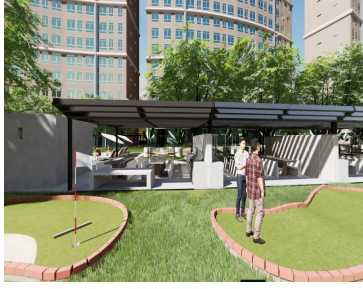

www.pinnmx.com