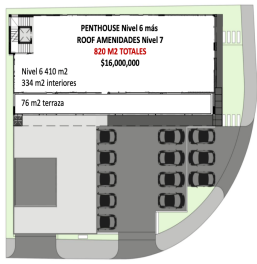

DATOS DEL VENDEDOR

Nombre: dante@d7br.com

Teléfono: 8183622943

¡ENCONTRAMOS EL LUGAR PERFECTO PARA TI!

PENTHOUSE | Nivel 6

* Se muestran precios de lista