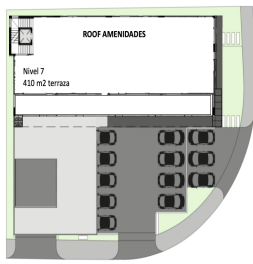

ROOF AMENIDADES | Nivel 7

www.pinmx.com