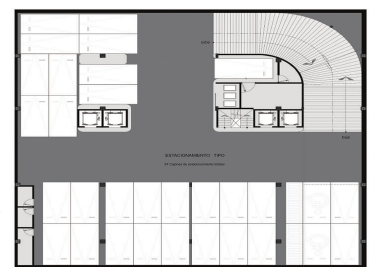

ESTACIONAMIENTO