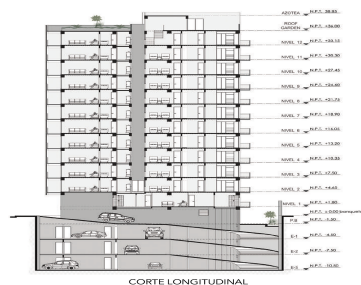

áreas comunes

CORTE LONGITUDINAL