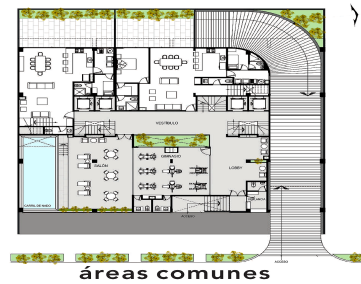

áreas comunes