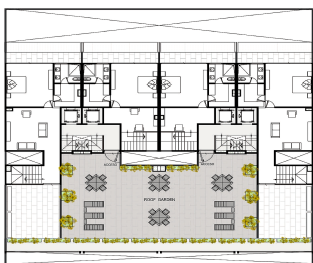

roof garden