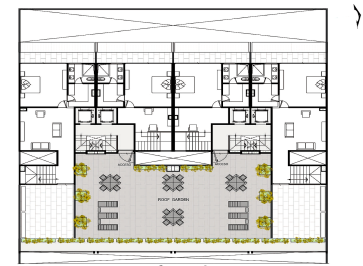

 3  2   171.77  2 

DATOS DEL VENDEDOR

Nombre: brokerpremium0@gmail.com

Télefono:5516002959

¡ENCONTRAMOS EL LUGAR PERFECTO PARA TI!

Localización

áreas comunes

roof garden