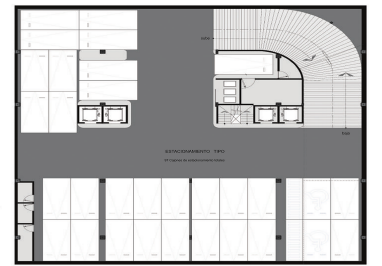

### DATOS DEL VENDEDOR

**Nombre:** brokerpremium0@gmail.com

**Télefono:**5516002959

¡ENCONTRAMOS EL LUGAR PERFECTO PARA TI!

Departamento tipo 3  
 Habitable: 122.05 m<sup>2</sup>  
 Terraza: 3.93 m<sup>2</sup>  
 Total: 125.98 m<sup>2</sup>

- Terraza
- Recámara principal con baño y vestidor
- Recámaras 2 y 3 con baño compartido
- Baño
- Cocina
- Cuarto de lavado
- Cuarto de servicio con baño
- Sala
- Comedor
- Terraza

Localización

áreas comunes