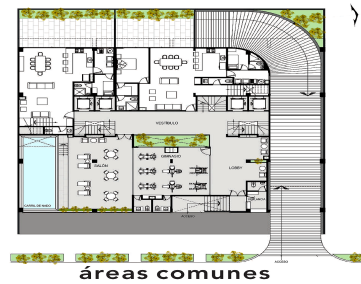

Departamento tipo 3
Habitable: 122.05 m²
Terraza: 3.93 m²
Total: 125.98 m²

- -Terraza
- -Recámara principal con baño y vestidor
- -Recámaras 2 y 3 con baño compartido
- -Baño
- -Cocina
- -Cuarto de lavado
- -Cuarto de servicio con baño
- -Sala
- -Comedor
- -Terraza