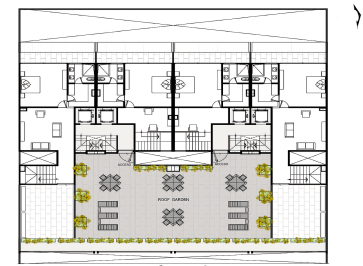

### DATOS DEL VENDEDOR

**Nombre:** brokerpremium0@gmail.com

**Télefono:**5516002959

¡ENCONTRAMOS EL LUGAR PERFECTO PARA TI!

Departamento tipo 3  
 Habitable: 122.05 m<sup>2</sup>  
 Terraza: 3.93 m<sup>2</sup>  
 Total: 125.98 m<sup>2</sup>

- Terraza
- Recámara principal con baño y vestidor
- Recámaras 2 y 3 con baño compartido
- Baño
- Cocina
- Cuarto de lavado
- Cuarto de servicio con baño
- Sala
- Comedor
- Terraza

Localización

áreas comunes