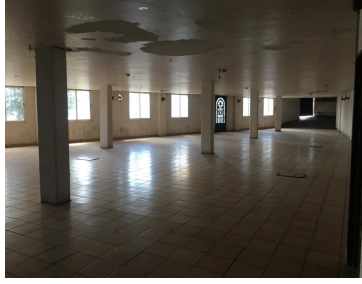

¡ENCONTRAMOS EL LUGAR PERFECTO PARA TI!

www.pinmx.com