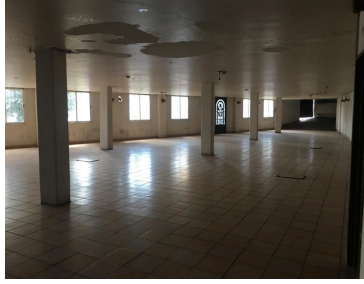

¡ENCONTRAMOS EL LUGAR PERFECTO PARA TI!

www.pinmx.com