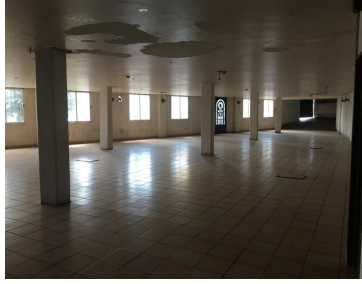

¡ENCONTRAMOS EL LUGAR PERFECTO PARA TI!

www.pinmx.com