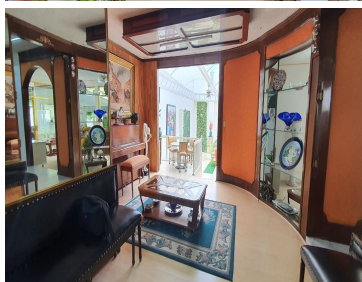

DATOS DEL VENDEDOR

Nombre: brokerpremium0@gmail.co

Télefono:5516002959

¡ENCONTRAMOS EL LUGAR PERFECTO PARA TI!

www.pinmx.com