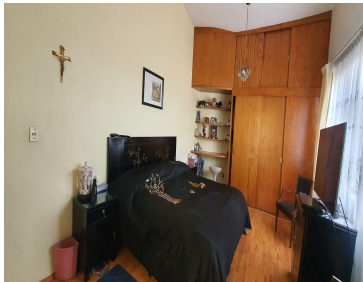

DATOS DEL VENDEDOR

Nombre: brokerpremium0@gmail.co

Télefono:5516002959

¡ENCONTRAMOS EL LUGAR PERFECTO PARA TI!

www.pinmx.com