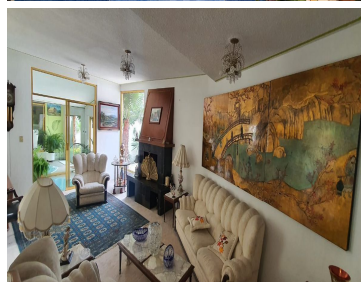

DATOS DEL VENDEDOR

Nombre: brokerpremium0@gmail.co

Télefono:5516002959

¡ENCONTRAMOS EL LUGAR PERFECTO PARA TI!

www.pinmx.com