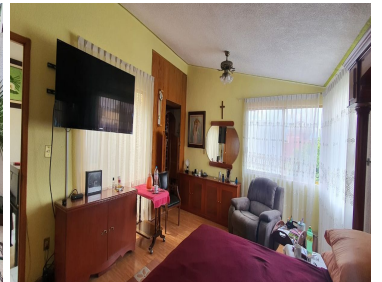

DATOS DEL VENDEDOR

Nombre: brokerpremium0@gmail.co

Télefono:5516002959

¡ENCONTRAMOS EL LUGAR PERFECTO PARA TI!

www.pinmx.com