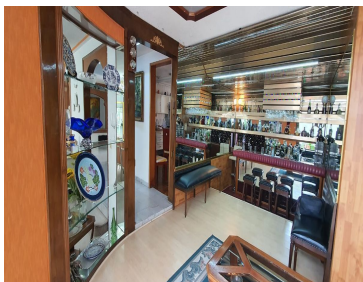

DATOS DEL VENDEDOR

Nombre: brokerpremium0@gmail.co

Télefono:5516002959

¡ENCONTRAMOS EL LUGAR PERFECTO PARA TI!

www.pinmx.com