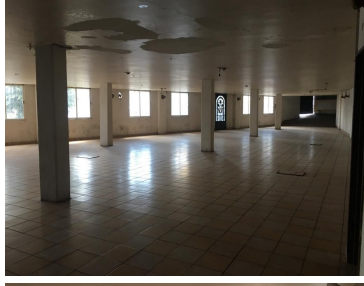

¡ENCONTRAMOS EL LUGAR PERFECTO PARA TI!

www.pinmx.com