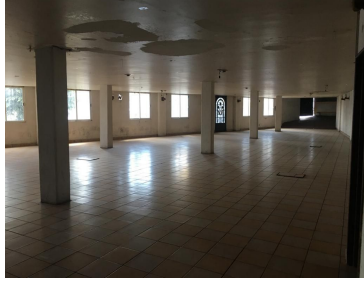

¡ENCONTRAMOS EL LUGAR PERFECTO PARA TI!

www.pinmx.com