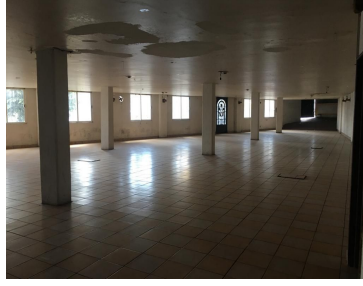

¡ENCONTRAMOS EL LUGAR PERFECTO PARA TI!

www.pinmx.com