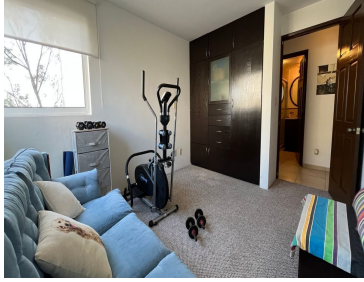

www.pinmx.com