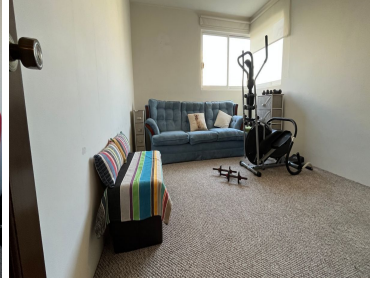

www.pinmx.com