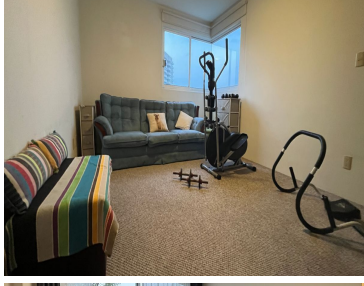

¡ENCONTRAMOS EL LUGAR PERFECTO PARA TI!

EN ESTA CASA...
SOMOS REALES
NOS EQUIVOCAMOS
PEDIMOS PERDON Y
SABEMOS PERDONAR
DAMOS GRACIAS Y AGRADECIMOS
REIMOS Y LLORAMOS
NOS DIVERTIMOS
NOS ABRAZAMOS
HACEMOS MUCHO RISO
SOMOS PACIENTES
SOMOS FAMILIA
NOS AMAMOS.