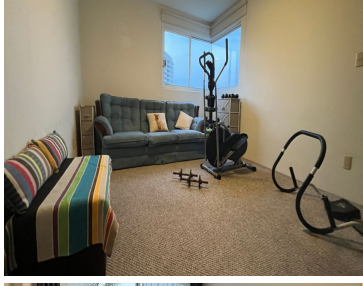

¡ENCONTRAMOS EL LUGAR PERFECTO PARA TI!

EN ESTA CASA...
SOMOS REALES
NOS EQUIVOCAMOS
PEDIMOS PERDON Y
SABEMOS PERDONAR
DAMOS GRACIAS
REIMOS Y LLORAMOS
NOS DIVERTIMOS
NOS ABRAZAMOS
HACEMOS MUCHO RISO
SOMOS PACIENTES
SOMOS FAMILIA
NOS AMAMOS.