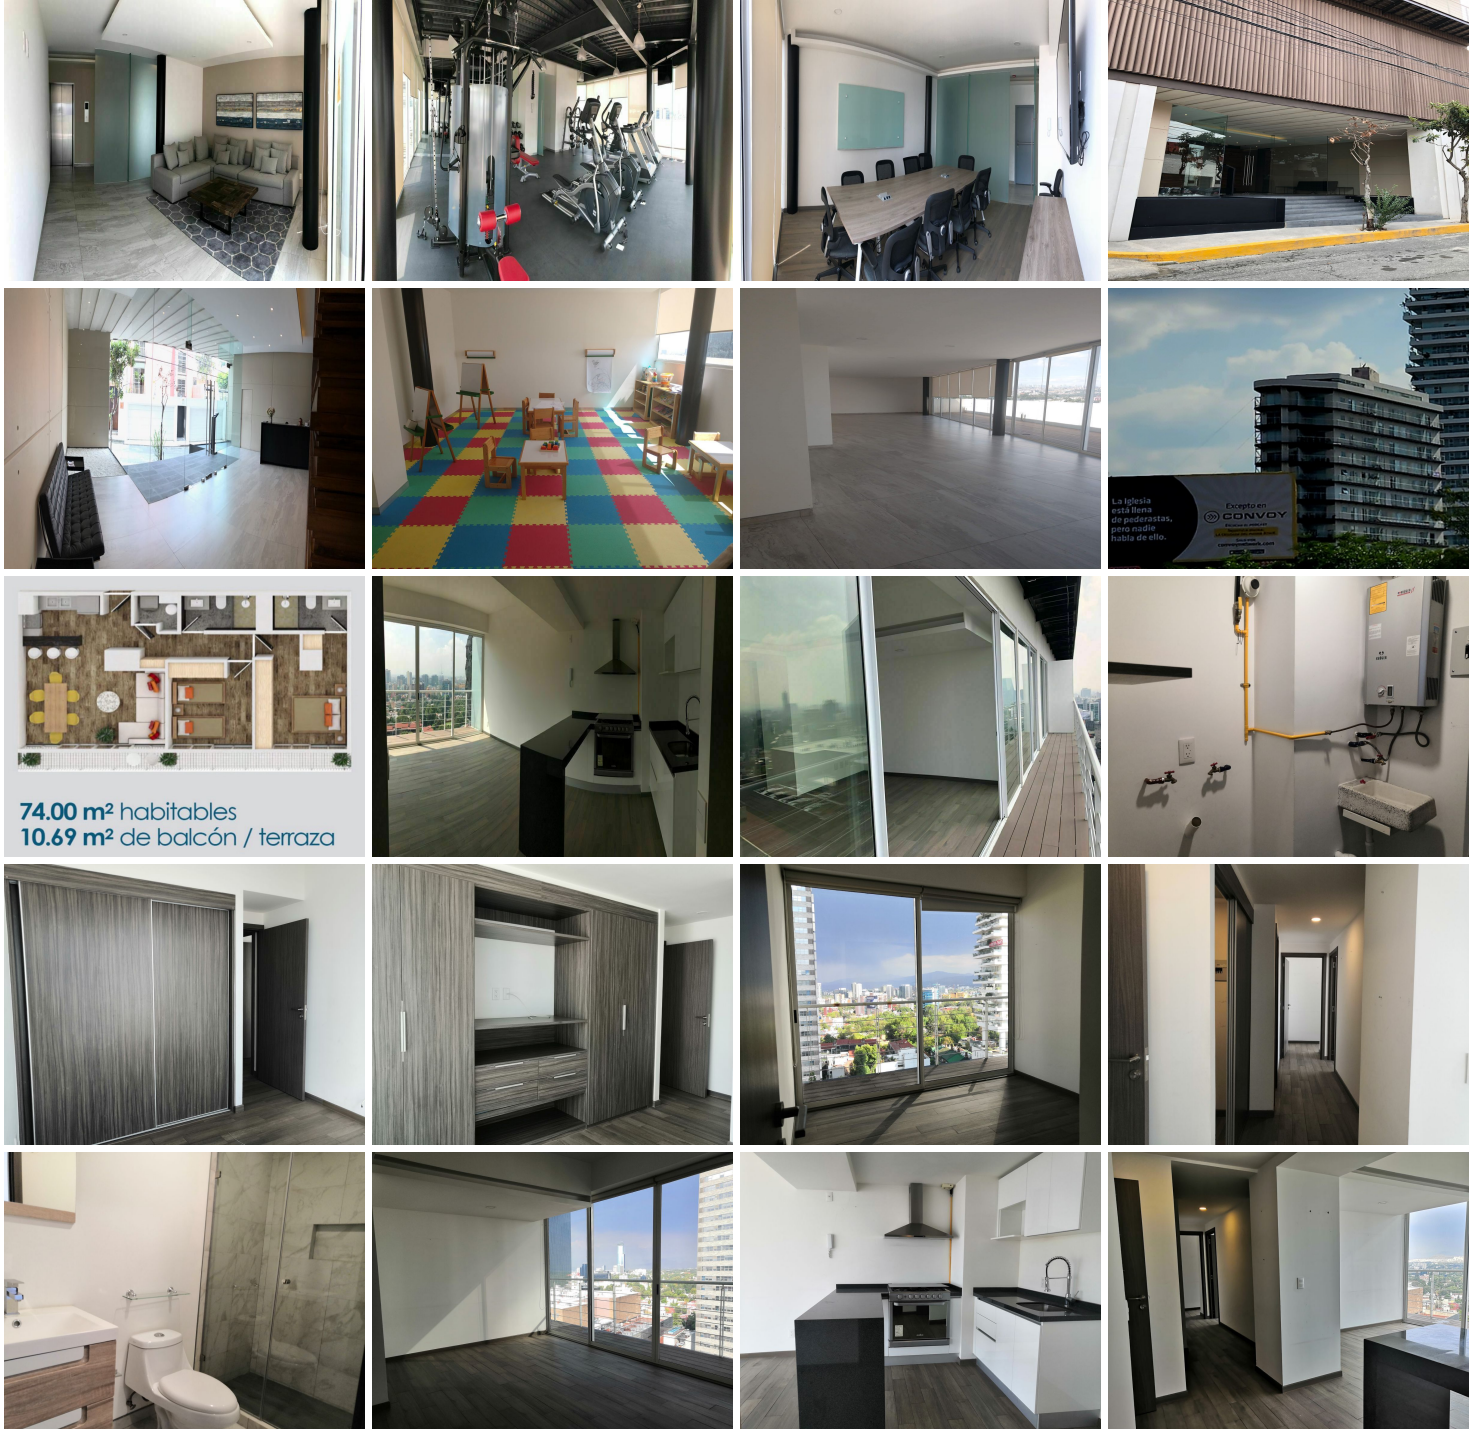

DATOS DEL VENDEDOR

Nombre: maricarmenarbesu@gmail.com

Teléfono: 55 6963 2987

¡ENCONTRAMOS EL LUGAR PERFECTO PARA TI!

www.pinmx.com