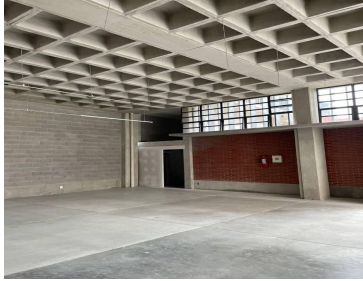

DATOS DEL VENDEDOR

Nombre: maricarmenarbesu@gmail.com

Teléfono: 55 6963 2987

¡ENCONTRAMOS EL LUGAR PERFECTO PARA TI!

www.pinmx.com