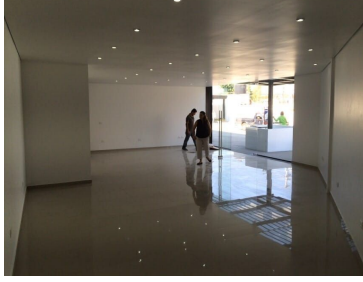

Local 1

Superficie	64.84 m²
Piñeta Baja:	64.84 m²
Piñeta Alta:	64.84 m²
Estacionamiento:	37.59 m² (7, 8 y 11)
Total Superficie Privativa:	167.18 m²
Área Común:	54.84 m²
Total:	221.72 m²