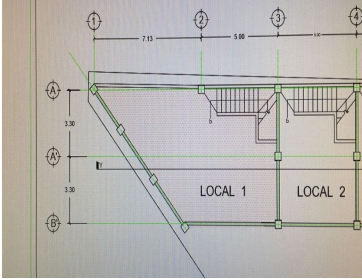

COMENTARIOS DEL VENDEDOR

Venta de Local Comercial, dentro de la plaza Pabellón Lomas en Estación Vieja. Cerca de Plaza Cocos y a la entrada de Lomas Cocoyoc. Cerca del Centro Olímpico de Oaxtepec. El local consta de 167m2 en dos niveles: Planta Baja: 64.84 m2 Planta Alta: 64.84 m2 Tiene 3 lugares de estacionamiento. EasyBroker ID: EB-MH2360

 0  0   167.18  3 

DATOS DEL VENDEDOR

Nombre: maricarmenarbesu@gmail.com

Teléfono:55 6963 2987

¡ENCONTRAMOS EL LUGAR PERFECTO PARA TI!

Local 1

Superficie	64.84 m ²
Piñeta Baja:	64.84 m ²
Piñeta Alta:	64.84 m ²
Estacionamiento:	37.59 m ² (7, 8 y 11)
Total Superficie Privativa:	167.18 m ²
Área Común:	54.84 m ²
Total:	221.72 m ²