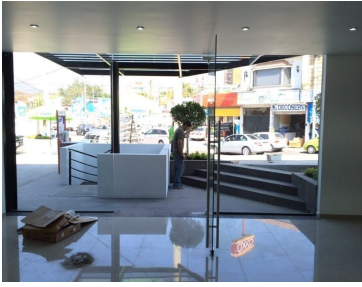

¡ENCONTRAMOS EL LUGAR PERFECTO PARA TI!