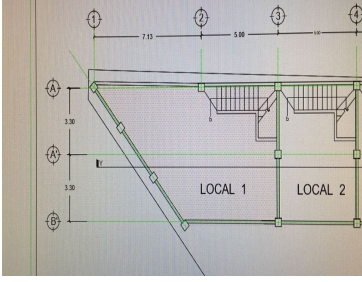

#### COMENTARIOS DEL VENDEDOR

Venta de Local Comercial, dentro de la plaza Pabellón Lomas en Estación Vieja. Cerca de Plaza Cocos y a la entrada de Lomas Cocoyoc. Cerca del Centro Olímpico de Oaxtepec. El local consta de 167m2 en dos niveles: Planta Baja: 64.84 m2 Planta Alta: 64.84 m2 Tiene 3 lugares de estacionamiento. EasyBroker ID: EB-MH2360

# ¡ENCONTRAMOS EL LUGAR PERFECTO PARA TI!

**Local 1**

Superficie	64.84 m <sup>2</sup>
Piñeta Baja:	64.84 m <sup>2</sup>
Piñeta Alta:	64.84 m <sup>2</sup>
Estacionamiento:	37.59 m <sup>2</sup> (7, 8 y 11)
Total Superficie Privativa:	167.18 m <sup>2</sup>
Área Común:	54.84 m <sup>2</sup>
Total:	221.72 m <sup>2</sup>