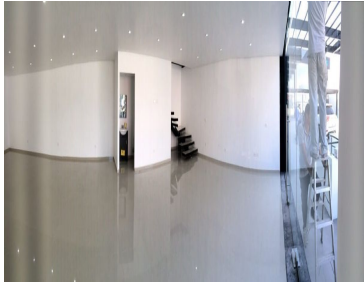

¡ENCONTRAMOS EL LUGAR PERFECTO PARA TI!