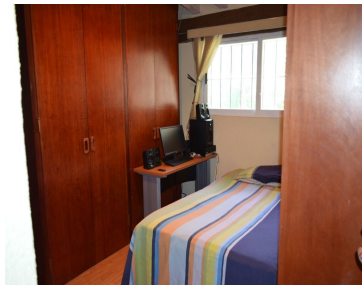

DATOS DEL VENDEDOR

Nombre: maricarmenarbesu@gmail.c

Télefono:55 6963 2987

¡ENCONTRAMOS EL LUGAR PERFECTO PARA TI!

www.pinmx.com