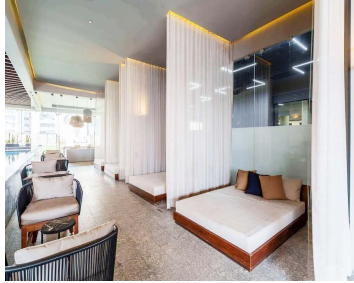

DATOS DEL VENDEDOR

Nombre: tuzpacioasesoria@gmail.co

Télefono:5525592627

¡ENCONTRAMOS EL LUGAR PERFECTO PARA TI!

www.pinmx.com