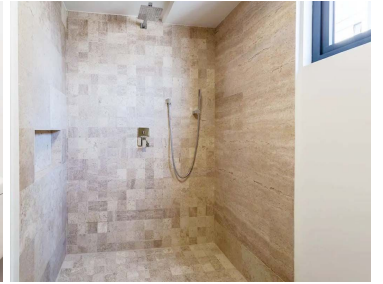

DATOS DEL VENDEDOR

Nombre: tuzpacioasesoria@gmail.com

Teléfono: 5525592627

¡ENCONTRAMOS EL LUGAR PERFECTO PARA TI!

www.pinmx.com