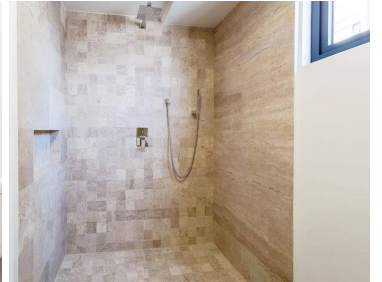

DATOS DEL VENDEDOR

Nombre: tuzpacioasesoria@gmail.co

Télefono:5525592627

¡ENCONTRAMOS EL LUGAR PERFECTO PARA TI!

www.pinmx.com