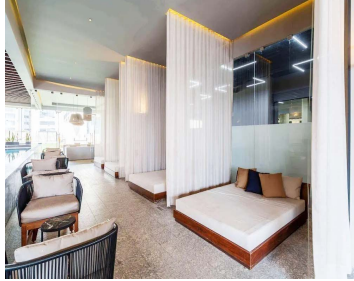

DATOS DEL VENDEDOR

Nombre: tuzpacioasesoria@gmail.com

Teléfono: 5525592627

¡ENCONTRAMOS EL LUGAR PERFECTO PARA TI!

www.pinmx.com