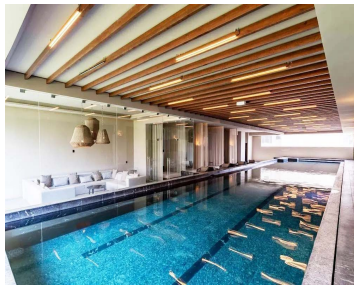

DATOS DEL VENDEDOR

Nombre: tuzpacioasesoria@gmail.co

Télefono:5525592627

¡ENCONTRAMOS EL LUGAR PERFECTO PARA TI!

www.pinmx.com