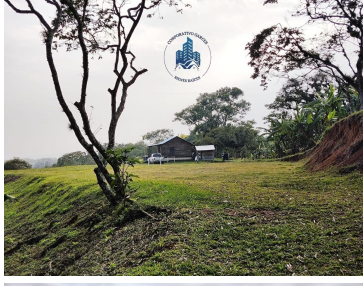

¡ENCONTRAMOS EL LUGAR PERFECTO PARA TI!

www.pinmx.com