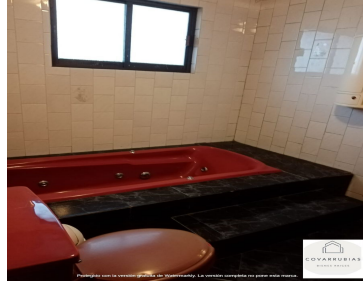

¡ENCONTRAMOS EL LUGAR PERFECTO PARA TI!

www.pinmx.com