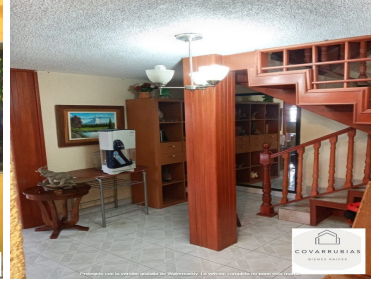

¡ENCONTRAMOS EL LUGAR PERFECTO PARA TI!

www.pinmx.com