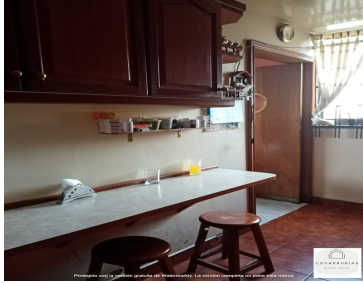

¡ENCONTRAMOS EL LUGAR PERFECTO PARA TI!

www.pinmx.com