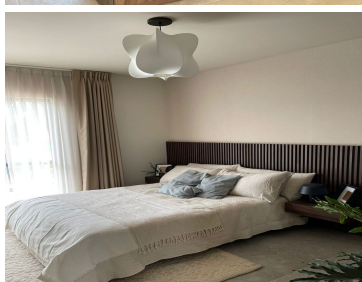

DATOS DEL VENDEDOR

Nombre: openreale8911@gmail.com

Télefono:55 10562234

¡ENCONTRAMOS EL LUGAR PERFECTO PARA TI!