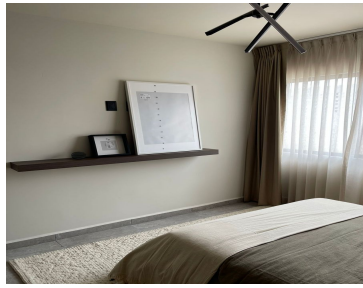

www.pinmx.com