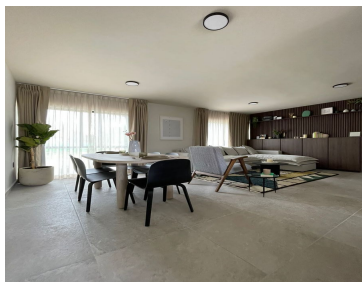

DATOS DEL VENDEDOR

Nombre: openreale8911@gmail.com

Télefono:55 10562234

¡ENCONTRAMOS EL LUGAR PERFECTO PARA TI!