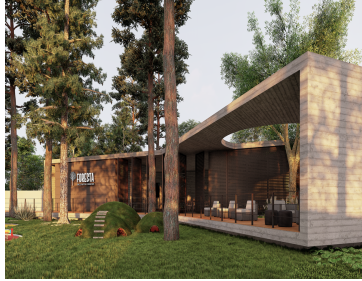

DATOS DEL VENDEDOR

Nombre: openreale8911@gmail.com

Télefono:55 10562234

¡ENCONTRAMOS EL LUGAR PERFECTO PARA TI!