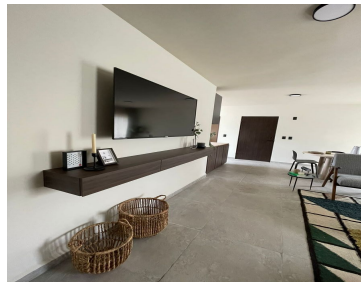

DATOS DEL VENDEDOR

Nombre: openreale8911@gmail.com

Télefono:55 10562234

¡ENCONTRAMOS EL LUGAR PERFECTO PARA TI!