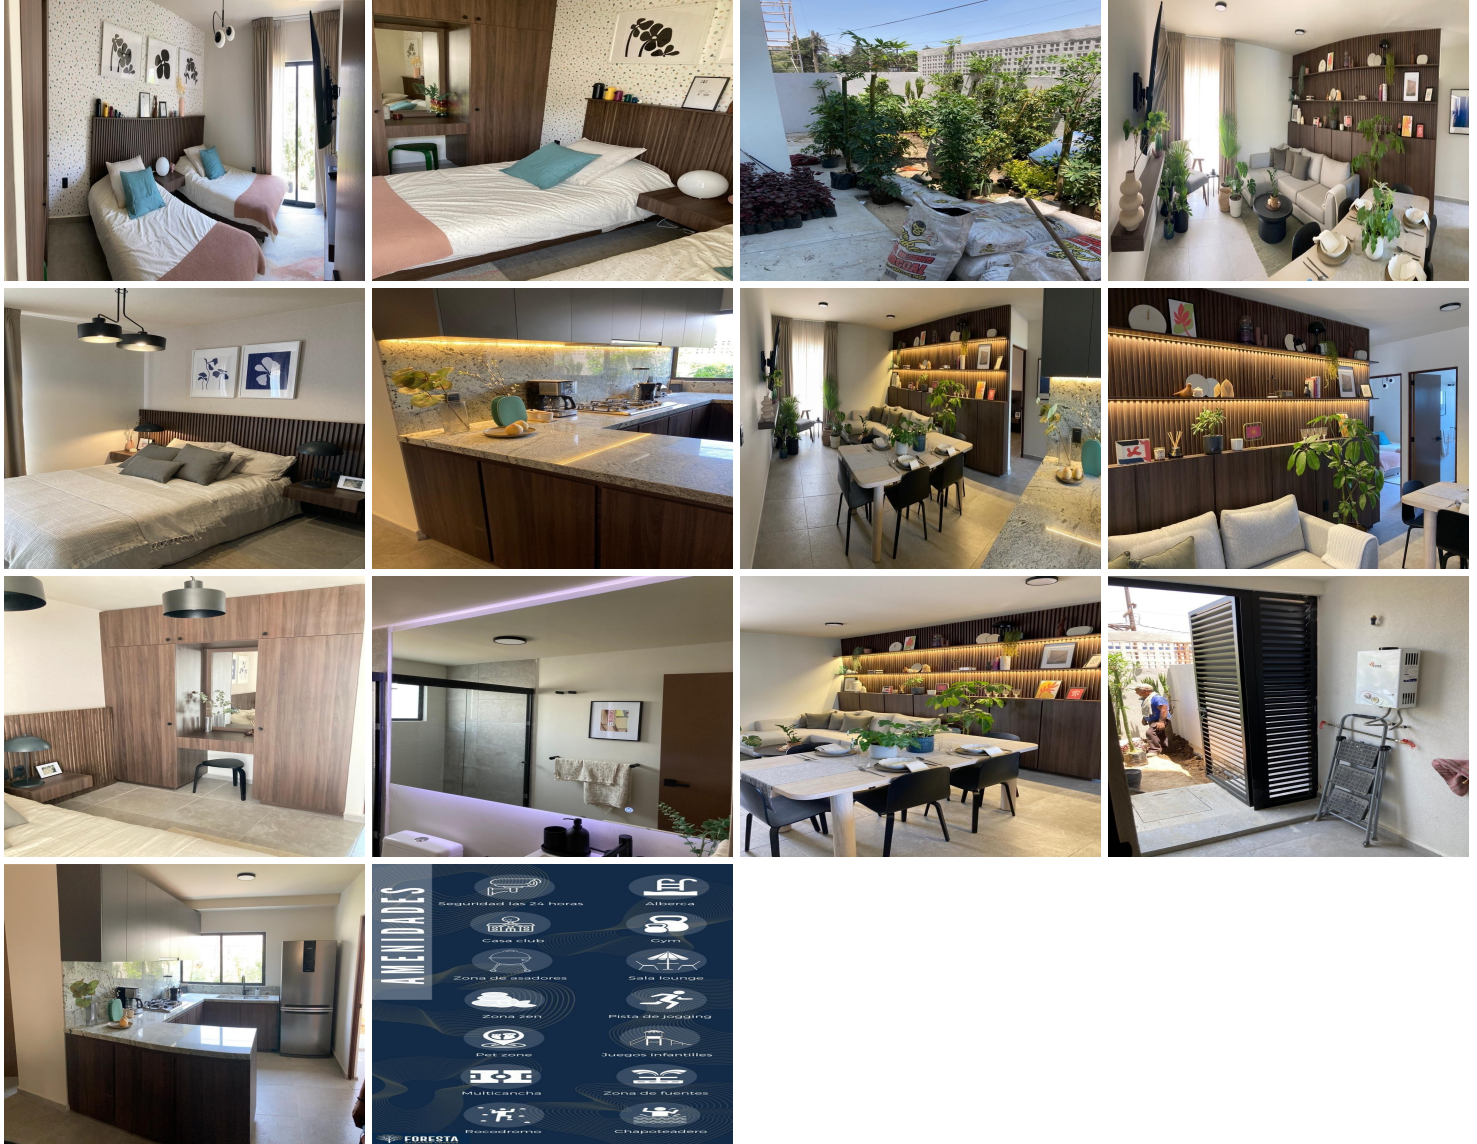

DATOS DEL VENDEDOR

Nombre: openreale8911@gmail.com

Teléfono: 55 10562234

¡ENCONTRAMOS EL LUGAR PERFECTO PARA TI!

www.pinmx.com