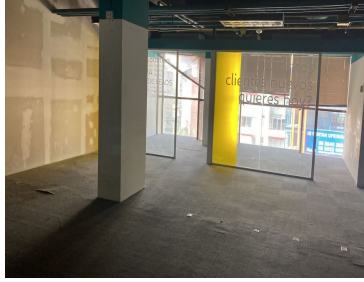

¡ENCONTRAMOS EL LUGAR PERFECTO PARA TI!

www.pinmx.com