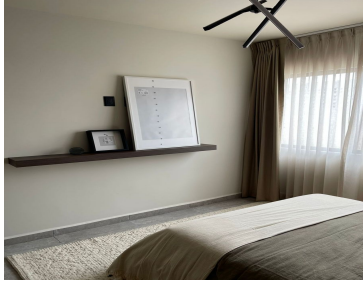

www.pinmx.com