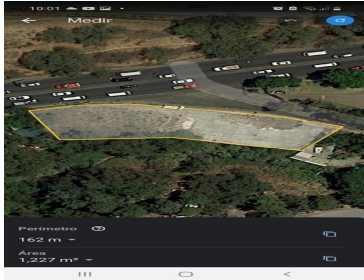

¡ENCONTRAMOS EL LUGAR PERFECTO PARA TI!

www.pinmx.com