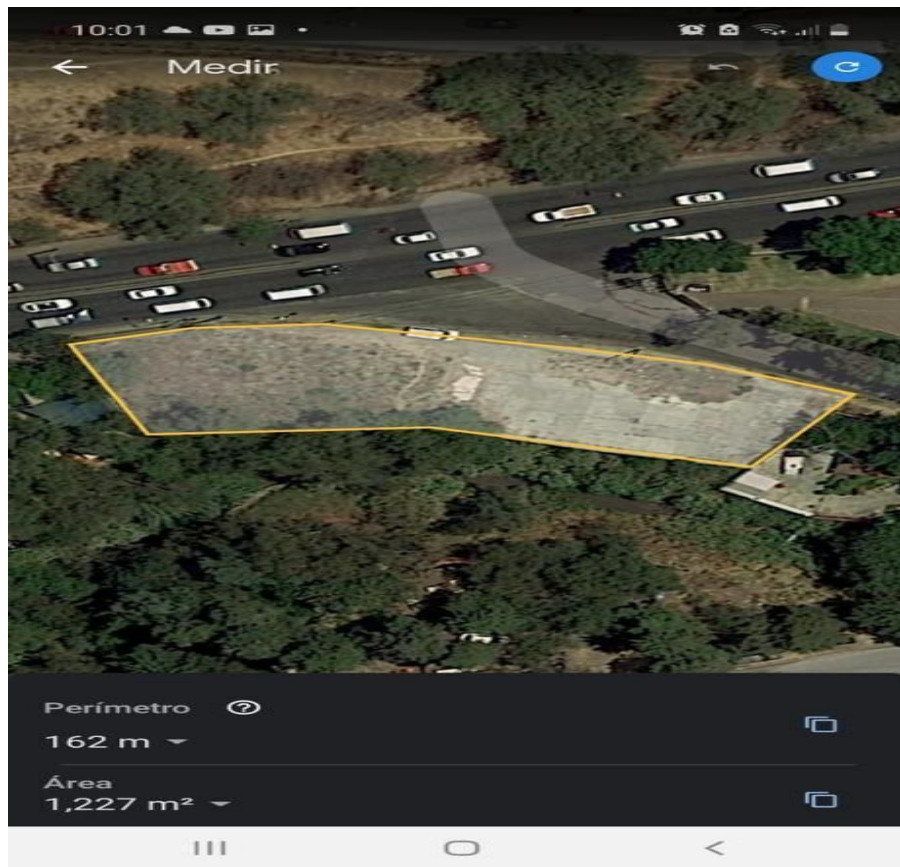

¡ENCONTRAMOS EL LUGAR PERFECTO PARA TI!

Código:
15305

$ 29,000,000.00 MXN

¡ENCONTRAMOS EL LUGAR PERFECTO PARA TI!

EXCELENTE TERRENO EN VENTA

Calle: Col: Ex-Hacienda el Pedregal,
Atizapán de Zaragoza, México

COMENTARIOS DEL VENDEDOR

Terreno en excelente ubicación ex hacienda del pedregal, plano sobre avenida principal bajando de la autopista de chamapa , uso de suelo trafico pesado. EasyBroker ID: EB-LI2944

0 0 0.00

DATOS DEL VENDEDOR

Correo electrónico: openreale8911@gmail.com

Teléfono: 55 10562234

Correo electrónico: openreale8911@gmail.com