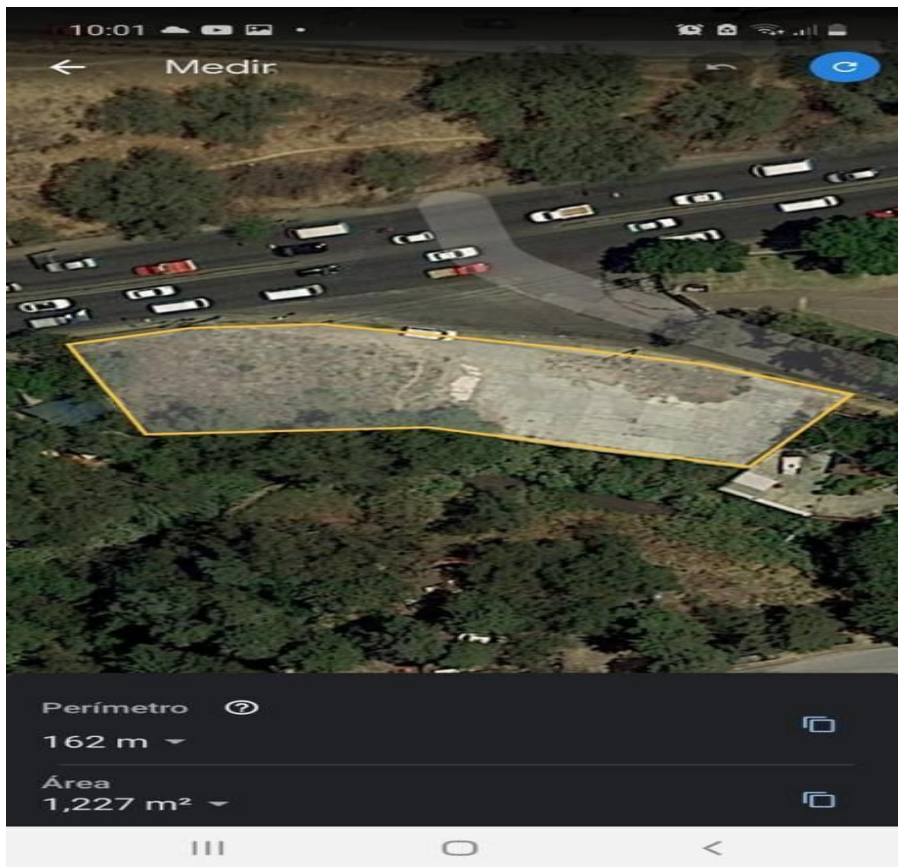

¡ENCONTRAMOS EL LUGAR PERFECTO PARA TI!

Código:
15305

\$ 29,000,000.00 MXN

¡ENCONTRAMOS EL LUGAR PERFECTO PARA TI!

EXCELENTE TERRENO EN VENTA

Calle: Col: Ex-Hacienda el Pedregal,
Atizapán de Zaragoza, México

COMENTARIOS DEL VENDEDOR

Terreno en excelente ubicación ex hacienda del pedregal, plano sobre avenida principal bajando de la autopista de chamapa , uso de suelo trafico pesado. EasyBroker ID: EB-LI2944