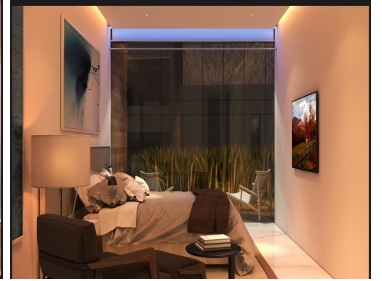

DATOS DEL VENDEDOR

Nombre: openreale8911@gmail.com

Teléfono:55 10562234

¡ENCONTRAMOS EL LUGAR PERFECTO PARA TI!

www.pinmx.com