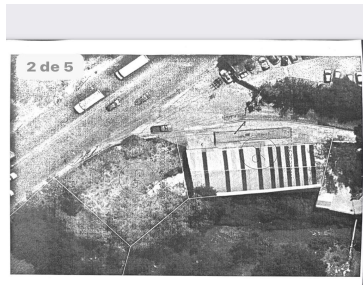

Terreno en excelente ubicación, ceca de las Bodegas de Atizapán. EasyBroker ID: EB-LI3273

DATOS DEL VENDEDOR

Nombre: openreale8911@gmail.com

Télefono:55 10562234

¡ENCONTRAMOS EL LUGAR PERFECTO PARA TI!

www.pinmx.com