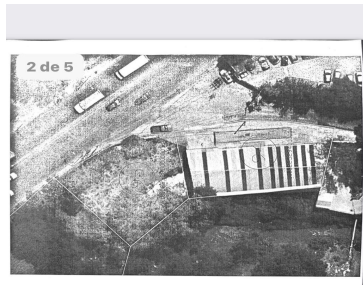

Terreno en excelente ubicación, ceca de las Bodegas de Atizapán. EasyBroker ID: EB-LI3273

DATOS DEL VENDEDOR

Nombre: openreale8911@gmail.com

Télefono:55 10562234

¡ENCONTRAMOS EL LUGAR PERFECTO PARA TI!

www.pinmx.com