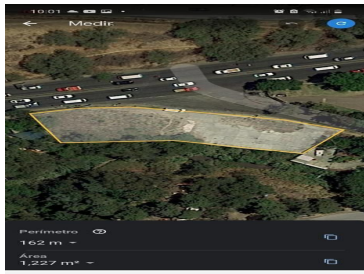

Terreno en excelente ubicación, ceca de las Bodegas de Atizapán. EasyBroker ID: EB-LI3273

DATOS DEL VENDEDOR

Nombre: openreale8911@gmail.com

Télefono:55 10562234

¡ENCONTRAMOS EL LUGAR PERFECTO PARA TI!

www.pinmx.com