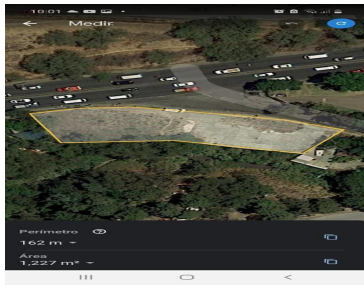

Terreno en excelente ubicación, ceca de las Bodegas de Atizapán. EasyBroker ID: EB-LI3273

DATOS DEL VENDEDOR

Nombre: openreale8911@gmail.com

Télefono:55 10562234

¡ENCONTRAMOS EL LUGAR PERFECTO PARA TI!

www.pinmx.com