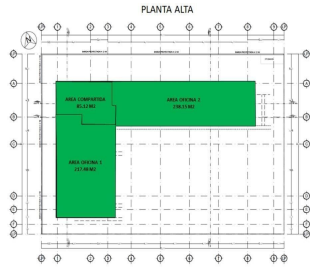

www.pinmex.com