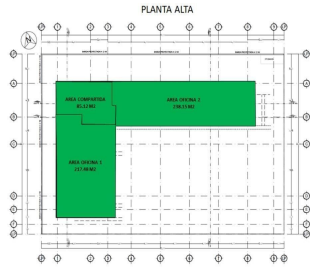

www.pinmx.com