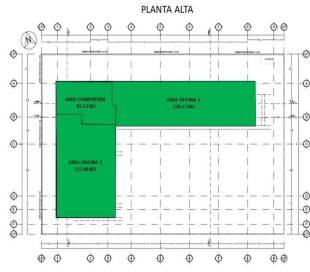

www.pinnmx.com