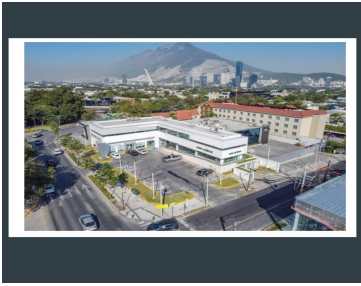

www.pinnmx.com