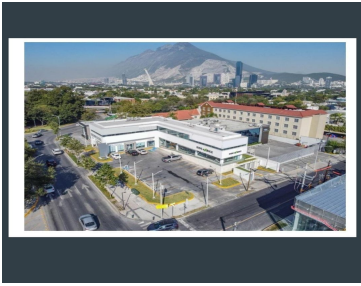

www.pinmx.com