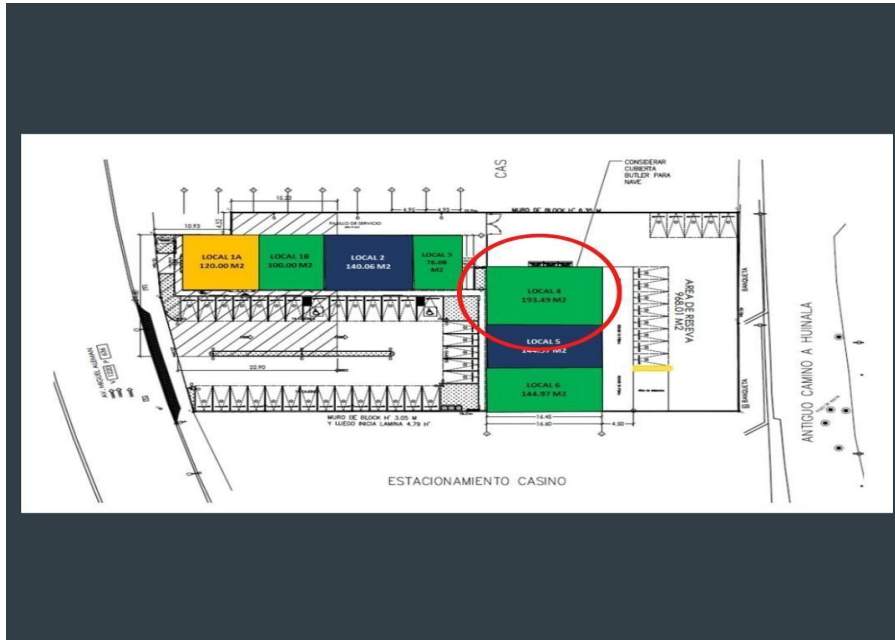

¡ENCONTRAMOS EL LUGAR PERFECTO PARA TI!

Código:
15419

$ 69,888.59 MXN

¡ENCONTRAMOS EL LUGAR PERFECTO PARA TI!

LOCAL COMERCIAL EN RENTA EN APODACA MIGUEL ALEMAN

Calle: Miguel Aleman **Col:** Ciudad Apodaca Centro,
Apodaca, Nuevo León

COMENTARIOS DEL VENDEDOR

AMPLIO LOCAL COMERCIAL localizado en una de las vías principales del centro de Apodaca zona metropolitana de Monterrey, localizándose en el extremo oriental. cuenta con: *LOCAL 4 * 193.49 m2 *En la primera planta alado de una impórtate cadena de farmacias *Cuenta con amplio estacionamiento sin costo *El precio publicado es + IVA *El mantenimiento es de el 7% = 4,892.20 *Para la firma del contrato se requiere un mes de deposito y un mes de renta por adelantado, confianza o fiador como garantía. EasyBroker ID: EB-LC0696

DATOS DEL VENDEDOR

Nombre: info@kapparealty.com.mx

Télefono: +528180298904

¡ENCONTRAMOS EL LUGAR PERFECTO PARA TI!