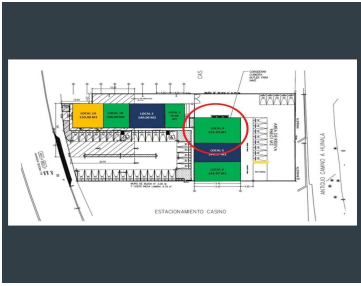

### COMENTARIOS DEL VENDEDOR

AMPLIO LOCAL COMERCIAL localizado en una de las vías principales del centro de Apodaca zona metropolitana de Monterrey, localizándose en el extremo oriental. cuenta con: \*LOCAL 4 \* 193.49 m2 \*En la primera planta alado de una impórtate cadena de farmacias \*Cuenta con amplio estacionamiento sin costo \*El precio publicado es + IVA \*El mantenimiento es de el 7% = 4,892.20 \*Para la firma del contrato se requiere un mes de deposito y un mes de renta por adelantado, confianza o fiador como garantía. EasyBroker ID: EB-LC0696