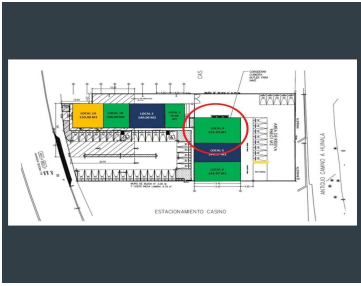

www.pinnmx.com