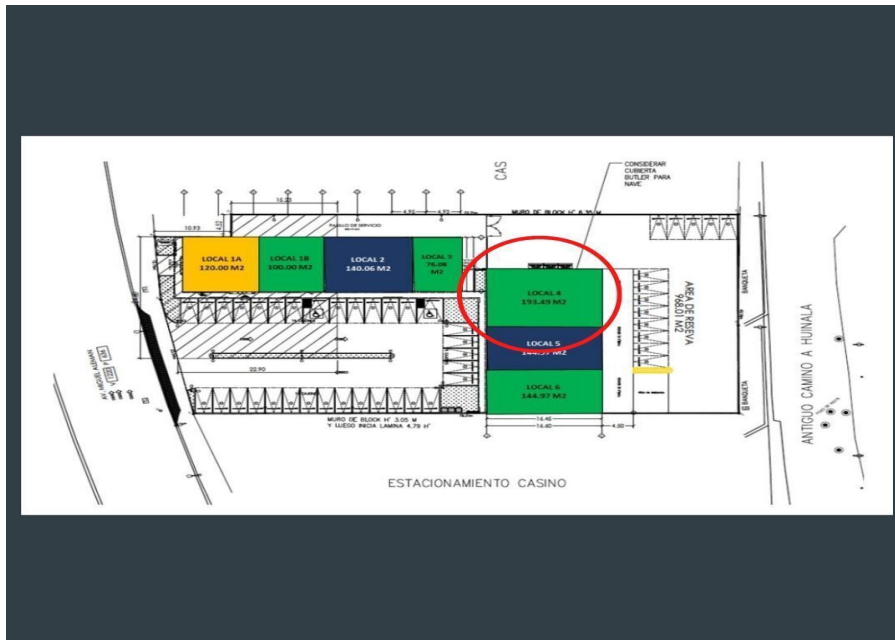

¡ENCONTRAMOS EL LUGAR PERFECTO PARA TI!

Código:
15419

\$ 69,888.59 MXN

¡ENCONTRAMOS EL LUGAR PERFECTO PARA TI!

LOCAL COMERCIAL EN RENTA EN APODACA MIGUEL ALEMAN

Calle: Miguel Aleman **Col:** Ciudad Apodaca Centro,
Apodaca, Nuevo León

COMENTARIOS DEL VENDEDOR

AMPLIO LOCAL COMERCIAL localizado en una de las vías principales del centro de Apodaca zona metropolitana de Monterrey, localizándose en el extremo oriental. cuenta con: *LOCAL 4 * 193.49 m2 *En la primera planta alado de una impórtate cadena de farmacias *Cuenta con amplio estacionamiento sin costo *El precio publicado es + IVA *El mantenimiento es de el 7% = 4,892.20 *Para la firma del contrato se requiere un mes de deposito y un mes de renta por adelantado, confianza o fiador como garantía. EasyBroker ID: EB-LC0696