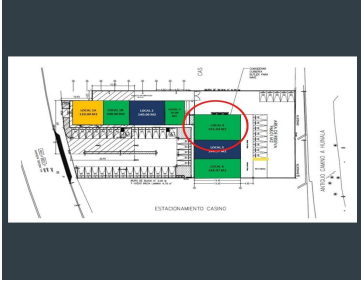

www.pinnmx.com