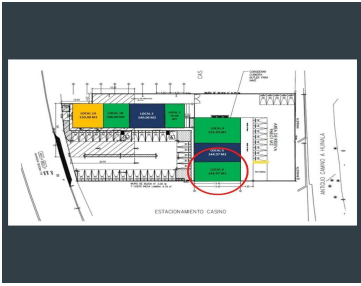

www.pinmx.com