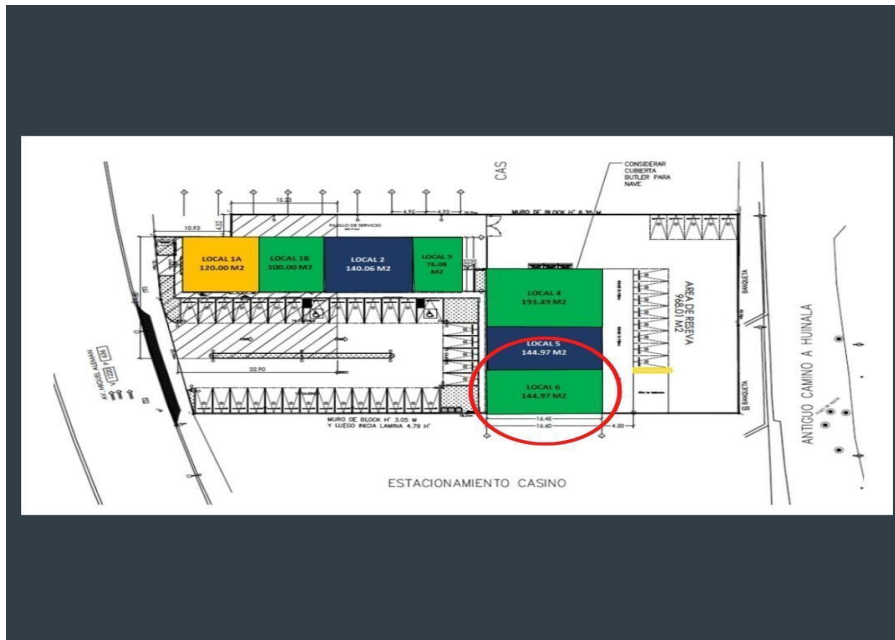

¡ENCONTRAMOS EL LUGAR PERFECTO PARA TI!

Código:
15421

\$ 52,363.16 MXN

¡ENCONTRAMOS EL LUGAR PERFECTO PARA TI!

LOCAL COMERCIAL EN RENTA EN APODACA MIGUEL ALEMAN

Calle: Miguel Aleman **Col:** Ciudad Apodaca Centro,
Apodaca, Nuevo León

COMENTARIOS DEL VENDEDOR

AMPLIO LOCAL COMERCIAL localizado en una de las vías principales del centro de Apodaca zona metropolitana de Monterrey, localizándose en el extremo oriental. cuenta con: *LOCAL 6 *144.97 m2 *En la primera planta alado de una impórtate cadena de farmacias
*Cuenta con amplio estacionamiento sin costo *El precio publicado es + IVA *El mantenimiento es de el 7% = 3,665.42 *Para la firma del contrato se requiere un mes de deposito y un mes de renta por adelantado, confianza o fiador como garantía. EasyBroker ID: EB-LC0706