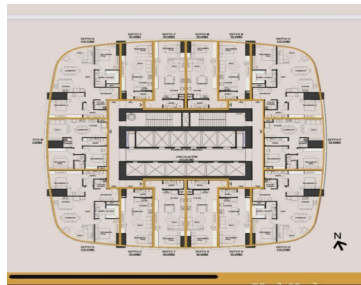

DATOS DEL VENDEDOR

Nombre: info@kapparealty.com.mx

Télefono: +528180298904

¡ENCONTRAMOS EL LUGAR PERFECTO PARA TI!

FUNCIONALIDADES

TURISMO	#	PRECIO	FINANCIADO	USO
1/0K/01	50.00m²	59.63	16.18	NTE-GUR
2/48.1/21	60.00m²	59.63	16.18	NTE-GUR
3/00.0/11	70.00m²	49.92/144.87	28.28	OTROPE
4/00.0/1	80.00m²	59.63	28.28	OTROPE
5/00.0/1	85.00m²	49.92/144.87	28.28	NTE-GUR/OTROPE
6/00.0/1	114.37m²	49.92/144.87	28.28	NTE-GUR
7/00.0/1	119.91m²	59.63	28.28	NTE-GUR/OTROPE
8/00.0/1	150.00m²	88.69	2.38, 3.13, 3.03	OTROPE
9/00.0/1	201.52m²	108.69	2.38, 4.08, 0.55	NTE-GUR/OTROPE

www.pinmx.com