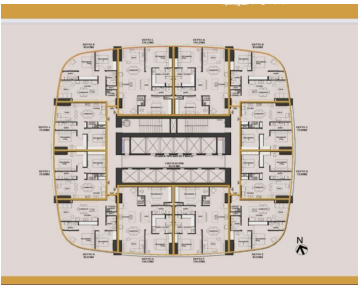

DATOS DEL VENDEDOR

Nombre: info@kapparealty.com.mx

Télefono: +528180298904

¡ENCONTRAMOS EL LUGAR PERFECTO PARA TI!

FUNCIONALIDADES

TURISMO	#	PRECIO	FINANCIADO	USO
1/0K/01	50.00m²	59.63	16.18	NTE-GUR
2/48.1/21	60.00m²	59.63	16.18	NTE-GUR
3/00.0/11	70.00m²	49.92/144.87	28.28	OTROPE
4/00.0/1	80.00m²	59.63	28.28	OTROPE
5/00.0/1	85.00m²	49.92/144.87	28.28	NTE-GUR/OTROPE
6/00.0/1	114.37m²	49.92/144.87	28.28	NTE-GUR
7/00.0/1	119.91m²	59.63	28.28	NTE-GUR/OTROPE
8/00.0/1	150.00m²	88.69	2.38, 3.13, 3.03	OTROPE
9/00.0/1	201.52m²	108.69	2.38, 4.08, 0.55	NTE-GUR/OTROPE

www.pinmx.com