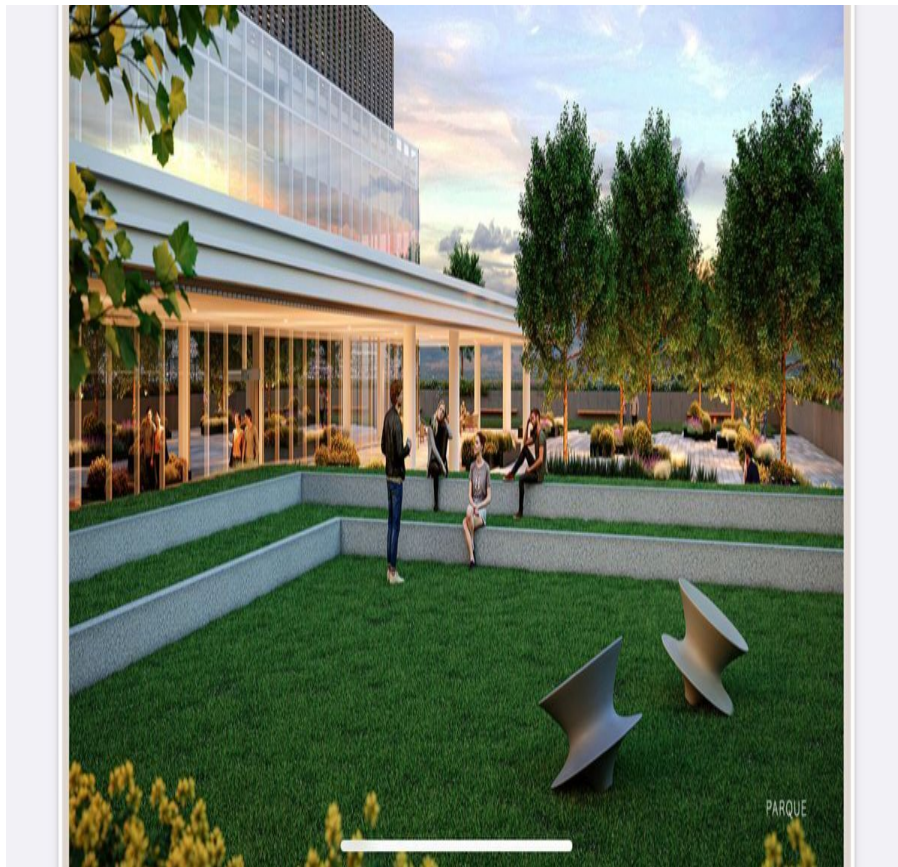

¡ENCONTRAMOS EL LUGAR PERFECTO PARA TI!

Código:
15436

$ 4,250,000.00 MXN

¡ENCONTRAMOS EL LUGAR PERFECTO PARA TI!

DEPARTAMENTO EN VENTA EN OBISPADO

Calle: obispado **Col:** Deportivo Obispado,
Monterrey, Nuevo León

COMENTARIOS DEL VENDEDOR

El proyecto es un complejo de usos mixtos que consta de un solo edificio, el cual contará con hotel, oficinas, departamentos y algunos restaurantes. (Solo estamos comercializando los departamentos) Se estima que el desarrollo sea un ícono en México, con una sorprendente altura de 456m se caracterizará como el edificio más alto de todo Latinoamérica, inclusive estará dentro del top 20 a nivel mundial. Departamentos: *1, 2 y 3 recámaras con superficies desde los 50m2 hasta los 120m2 *PHs de 160m2 y 201m2 El proyecto que atrae los ojos del mundo a la ciudad contará con los siguientes servicios y amenidades: Servicios: Valet Parking, Concierte, Room Service, Mirador, Hotel, Restaurantes, Day Care. Amenidades Interiores: Alberca techada, Jacuzzi, Gym, Centro Culinario, Juice/Coffe Bar, Co-work, Salas Privadas, Simulador. Amenidades Exteriores: Gran parque central, Gran Lobby, Asadores, Pet área. EasyBroker ID: EB-LI8653

0 0 50.49