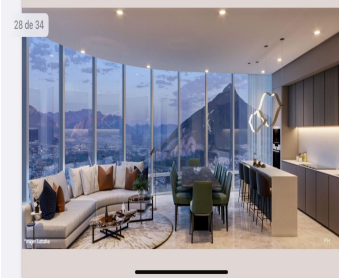

DATOS DEL VENDEDOR

Nombre: info@kapparealty.com.mx

Télefono: +528180298904

¡ENCONTRAMOS EL LUGAR PERFECTO PARA TI!

FUNCIONALIDADES

TURISMO	#	PRECIO	FINANCIADO	USO
1/0K/01	50.00m²	59.63	16.18	NTE-GUR
2/48.1/21	60.00m²	59.63	16.18	NTE-GUR
3/00.0/11	70.00m²	49.92/144.87	28.28	OTROPE
4/00.0/1	80.00m²	59.63	28.28	OTROPE
5/00.0/1	85.00m²	49.92/144.87	28.28	NTE-GUR/OTROPE
6/00.0/1	114.37m²	49.92/144.87	28.28	NTE-GUR
7/00.0/1	119.91m²	59.63	28.28	NTE-GUR/OTROPE
8/00.0/1	150.00m²	88.69	2.38, 3.13, 3.03	OTROPE
9/00.0/1	201.52m²	108.69	2.38, 4.08, 0.55	NTE-GUR/OTROPE

www.pinmx.com