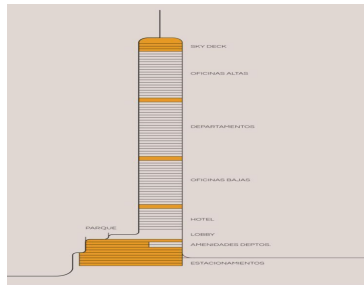

DATOS DEL VENDEDOR

Nombre: info@kapparealty.com.mx

Télefono: +528180298904

¡ENCONTRAMOS EL LUGAR PERFECTO PARA TI!

FUNCIONALIDADES

TURISMO	#	PRECIO	FINANCIADO	USO
1/0K/01	50.00m²	59.63	16.18	NTE-GUR
2/48.1/21	60.00m²	59.63	16.18	NTE-GUR
3/00.0/11	70.00m²	49.92/144.87	28.28	OTROPE
4/00.0/1	80.00m²	59.63	28.28	OTROPE
5/00.0/1	85.00m²	49.92/144.87	28.28	NTE-GUR/OTROPE
6/00.0/1	114.37m²	49.92/144.87	28.28	NTE-GUR
7/00.0/1	119.91m²	59.63	28.28	NTE-GUR/OTROPE
8/00.0/1	150.00m²	88.69	2.38, 3.13, 3.03	OTROPE
9/00.0/1	201.52m²	108.69	2.38, 4.08, 0.55	NTE-GUR/OTROPE

www.pinmx.com