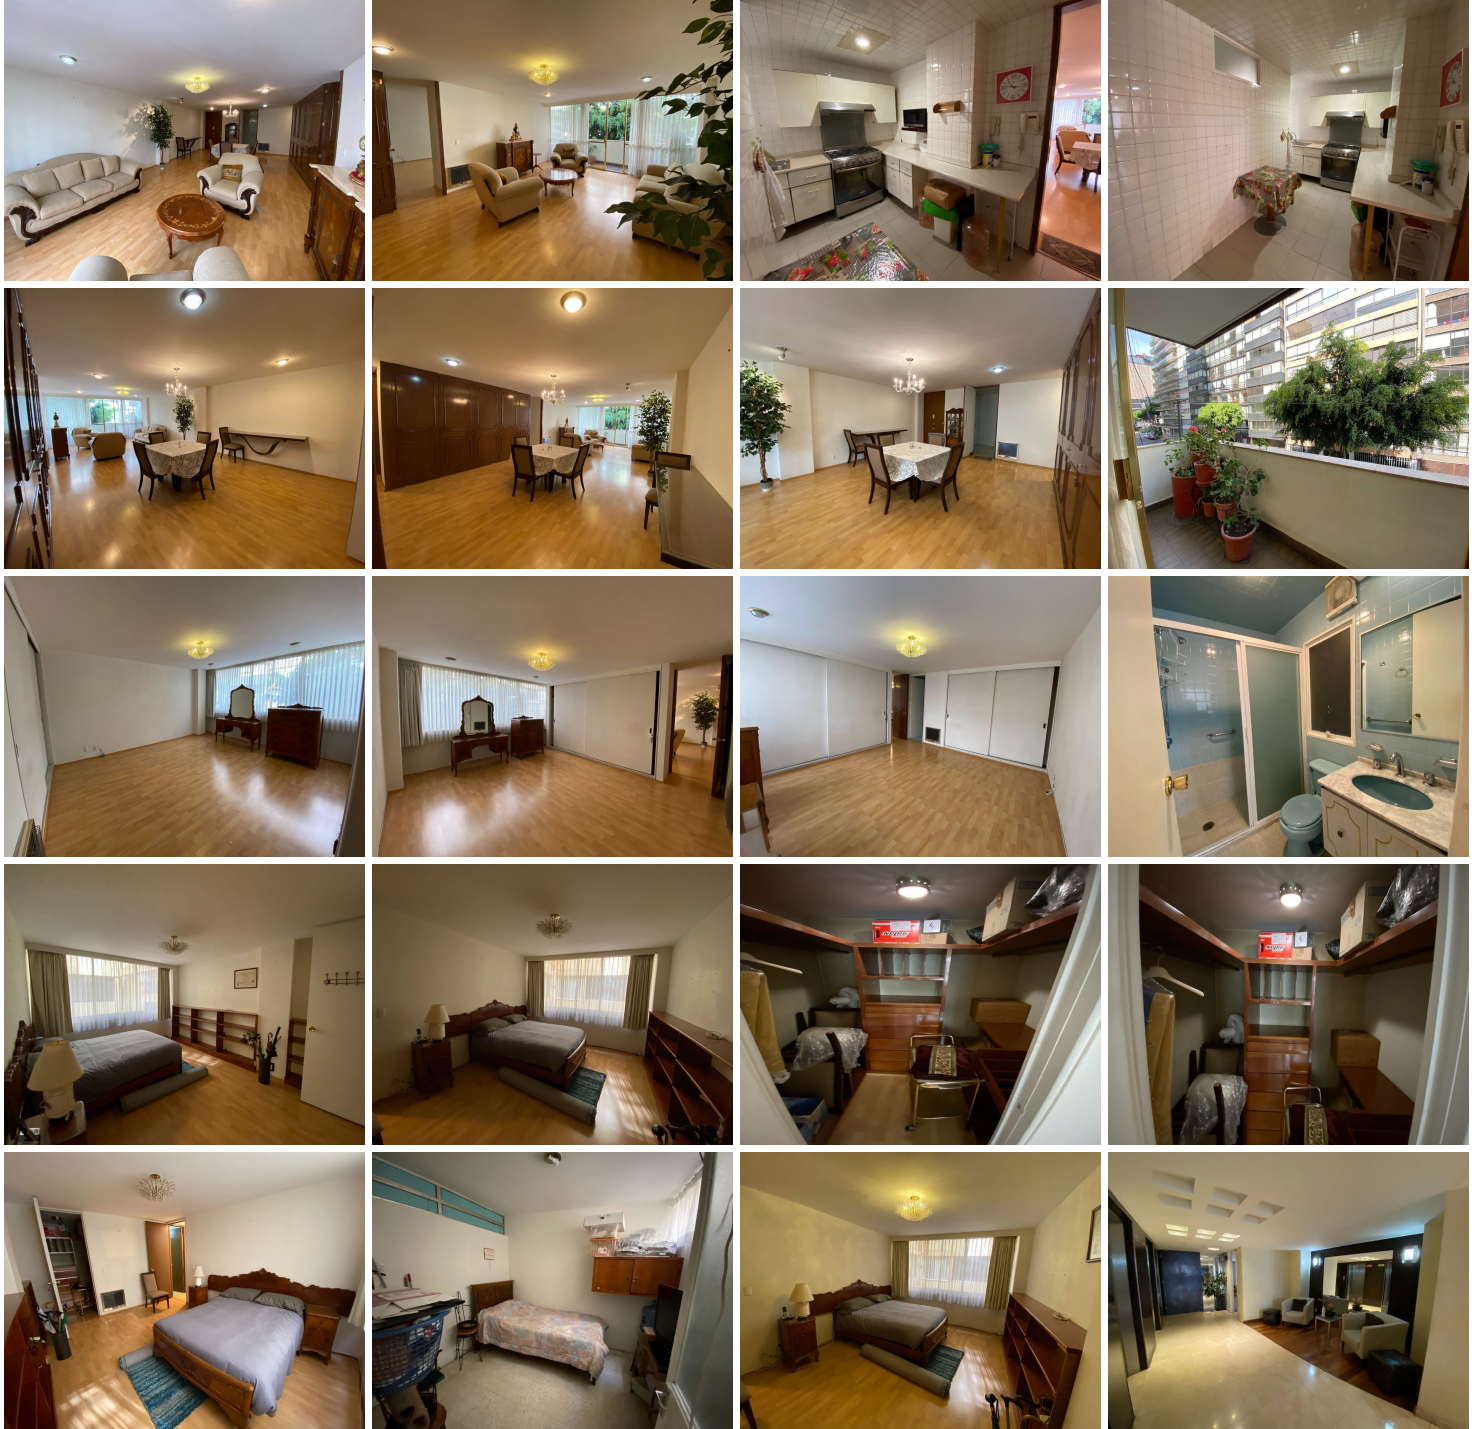

DATOS DEL VENDEDOR

Nombre: inmobiliaria@monteprincipe.co

Télefono:5571386229

¡ENCONTRAMOS EL LUGAR PERFECTO PARA TI!

www.pinmx.com