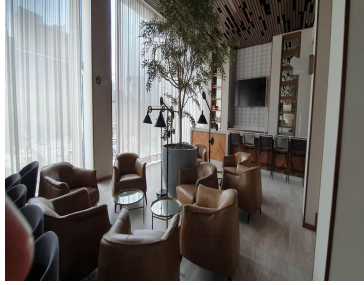

¡ENCONTRAMOS EL LUGAR PERFECTO PARA TI!

www.pinmx.com