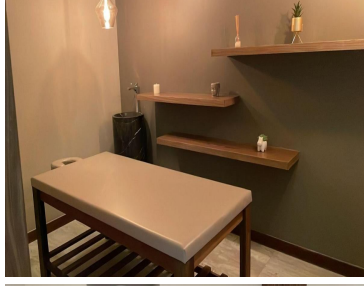

¡ENCONTRAMOS EL LUGAR PERFECTO PARA TI!

www.pinmx.com