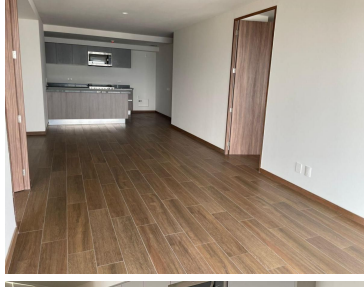

¡ENCONTRAMOS EL LUGAR PERFECTO PARA TI!

www.pinmx.com