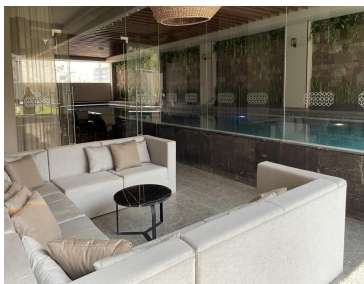

¡ENCONTRAMOS EL LUGAR PERFECTO PARA TI!

www.pinmx.com