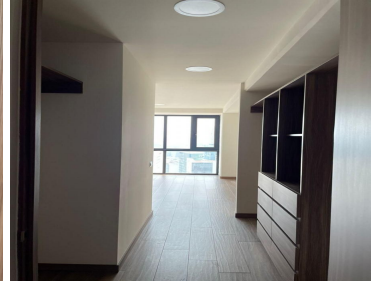

¡ENCONTRAMOS EL LUGAR PERFECTO PARA TI!

www.pinmx.com