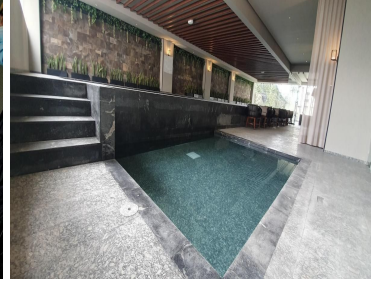

¡ENCONTRAMOS EL LUGAR PERFECTO PARA TI!

www.pinmx.com