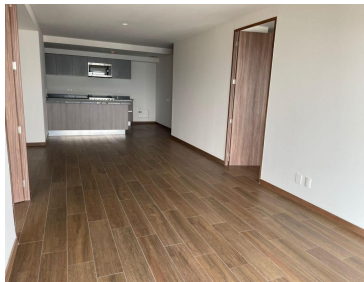

¡ENCONTRAMOS EL LUGAR PERFECTO PARA TI!

www.pinmx.com