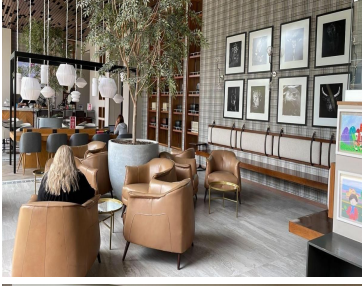

¡ENCONTRAMOS EL LUGAR PERFECTO PARA TI!

www.pinmx.com