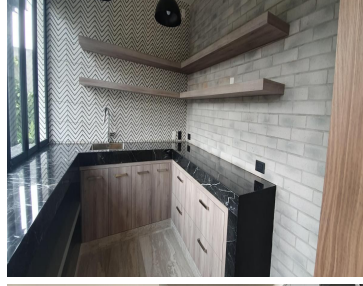

¡ENCONTRAMOS EL LUGAR PERFECTO PARA TI!

www.pinmx.com