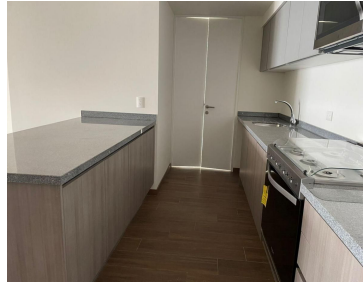

¡ENCONTRAMOS EL LUGAR PERFECTO PARA TI!

www.pinmx.com