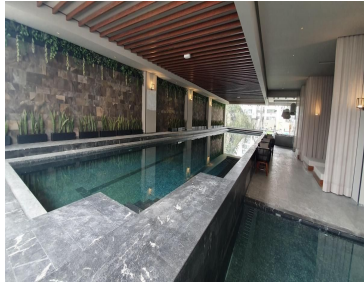

¡ENCONTRAMOS EL LUGAR PERFECTO PARA TI!

www.pinmx.com