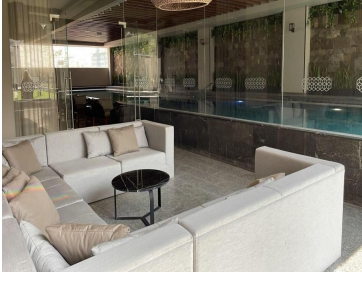

¡ENCONTRAMOS EL LUGAR PERFECTO PARA TI!

www.pinmx.com