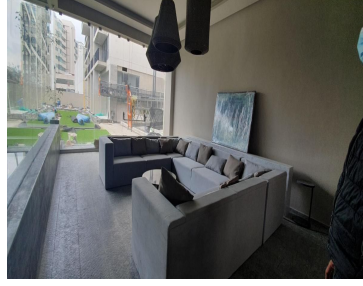

¡ENCONTRAMOS EL LUGAR PERFECTO PARA TI!

www.pinmx.com