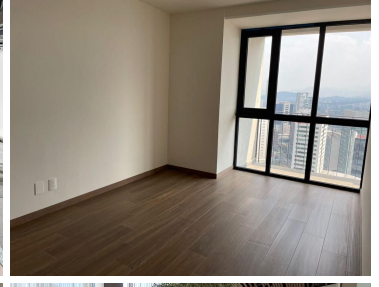

¡ENCONTRAMOS EL LUGAR PERFECTO PARA TI!

www.pinmx.com