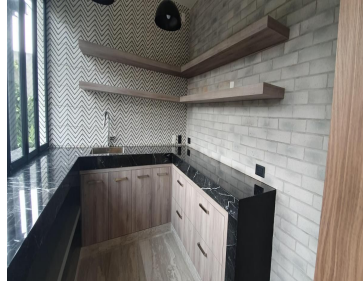

¡ENCONTRAMOS EL LUGAR PERFECTO PARA TI!

www.pinmx.com