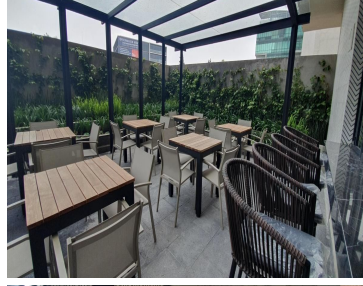

¡ENCONTRAMOS EL LUGAR PERFECTO PARA TI!

www.pinmx.com