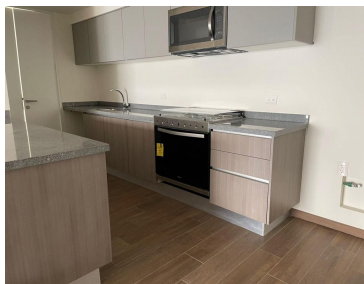

¡ENCONTRAMOS EL LUGAR PERFECTO PARA TI!

www.pinmx.com