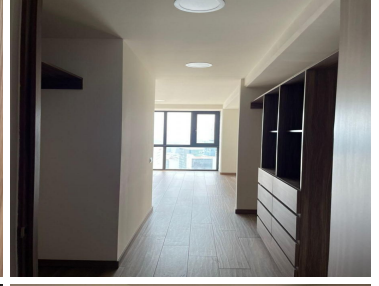

¡ENCONTRAMOS EL LUGAR PERFECTO PARA TI!

www.pinmx.com