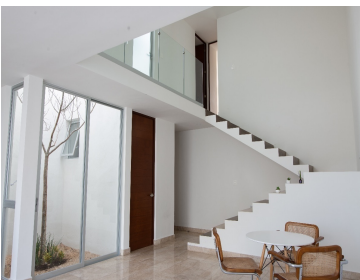

DATOS DEL VENDEDOR

Nombre: contacto@horizonteinmobiliari

Télefono:9994538999

¡ENCONTRAMOS EL LUGAR PERFECTO PARA TI!