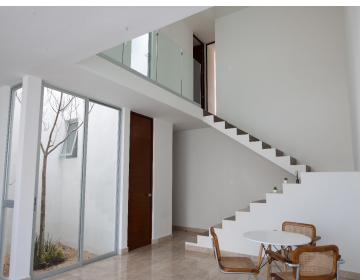

DATOS DEL VENDEDOR

Nombre: contacto@horizonteinmobiliari

Télefono:9994538999

¡ENCONTRAMOS EL LUGAR PERFECTO PARA TI!