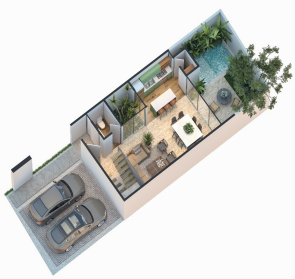

DATOS DEL VENDEDOR

Nombre: contacto@horizonteinmobiliari

Télefono:9994538999

¡ENCONTRAMOS EL LUGAR PERFECTO PARA TI!