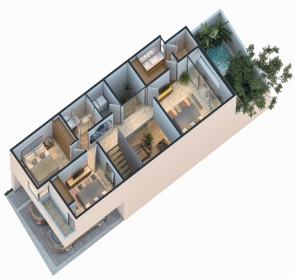

DATOS DEL VENDEDOR

Nombre: contacto@horizonteinmobiliari

Télefono:9994538999

¡ENCONTRAMOS EL LUGAR PERFECTO PARA TI!