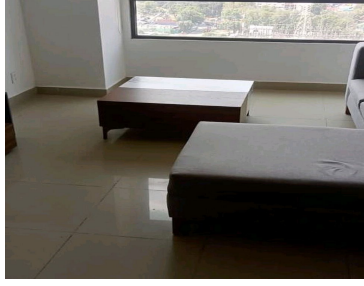

¡ENCONTRAMOS EL LUGAR PERFECTO PARA TI!

www.pinmx.com