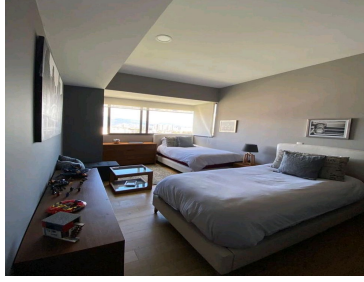

¡ENCONTRAMOS EL LUGAR PERFECTO PARA TI!

www.pinmx.com