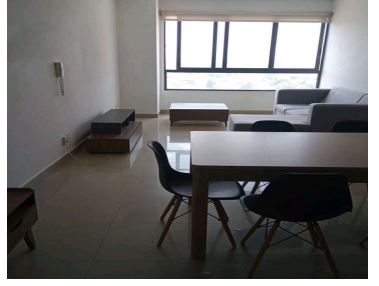

¡ENCONTRAMOS EL LUGAR PERFECTO PARA TI!

www.pinmx.com