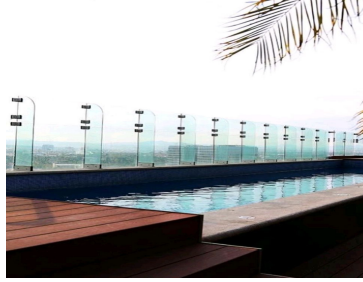

¡ENCONTRAMOS EL LUGAR PERFECTO PARA TI!

www.pinmx.com