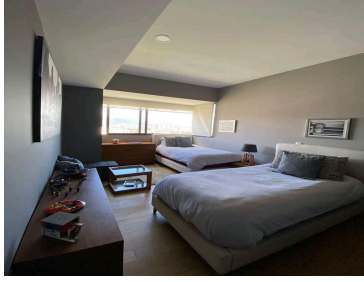

¡ENCONTRAMOS EL LUGAR PERFECTO PARA TI!

www.pinmx.com