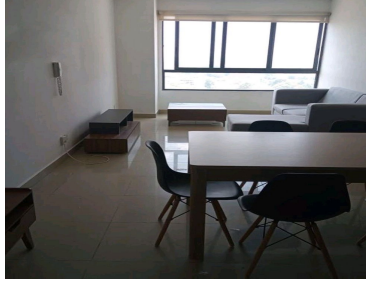

¡ENCONTRAMOS EL LUGAR PERFECTO PARA TI!

www.pinmx.com