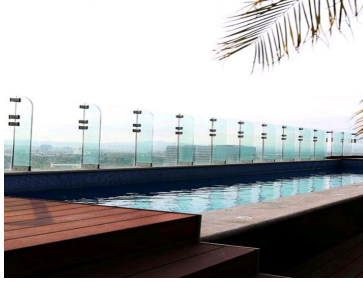

¡ENCONTRAMOS EL LUGAR PERFECTO PARA TI!

www.pinmx.com