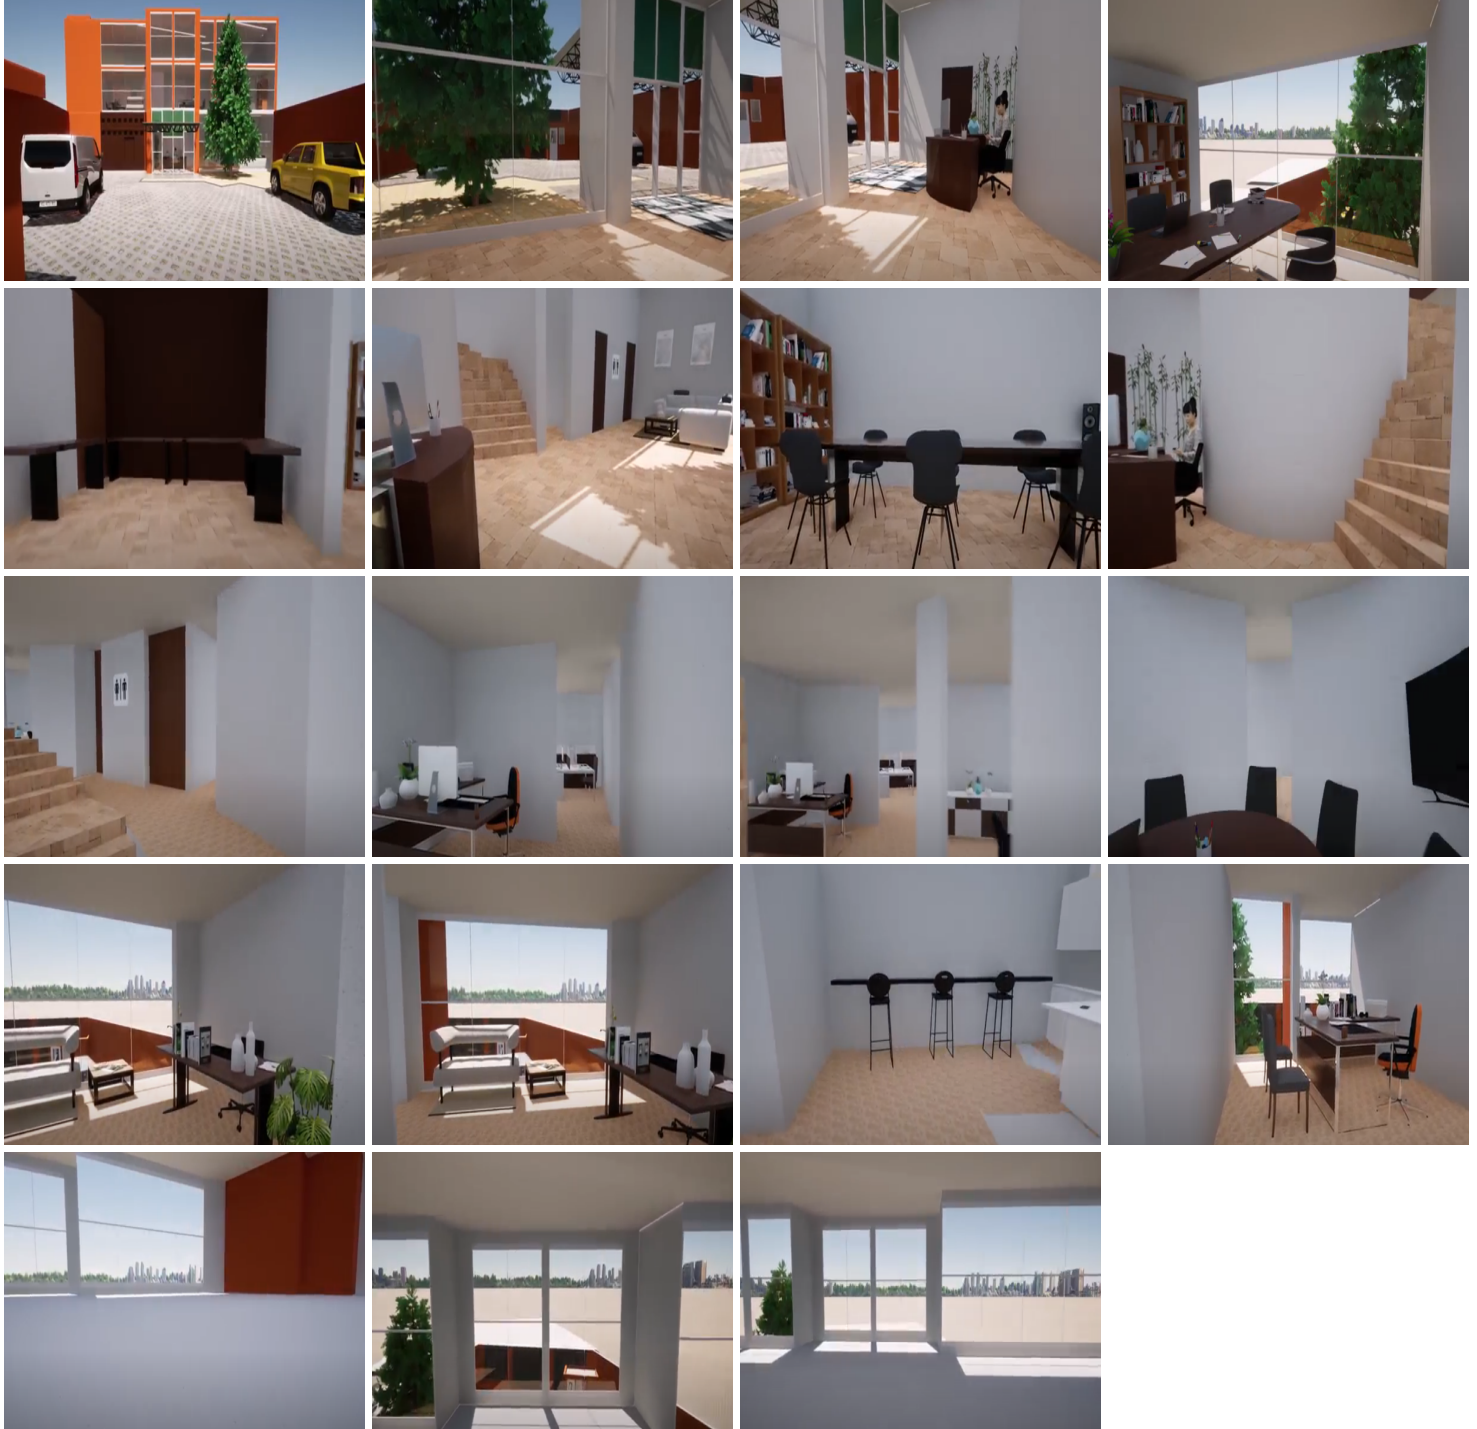

DATOS DEL VENDEDOR

Nombre: asistentedireccion@biayasociad

Télefono:+525572111063

¡ENCONTRAMOS EL LUGAR PERFECTO PARA TI!

www.pinmx.com