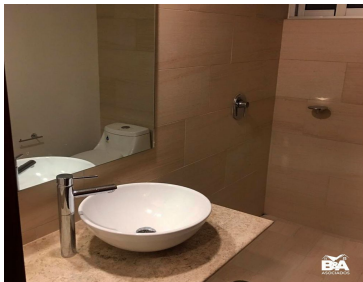

DATOS DEL VENDEDOR

Nombre: asistentedireccion@biayasociad

Télefono:+525572111063

¡ENCONTRAMOS EL LUGAR PERFECTO PARA TI!

www.pinmx.com