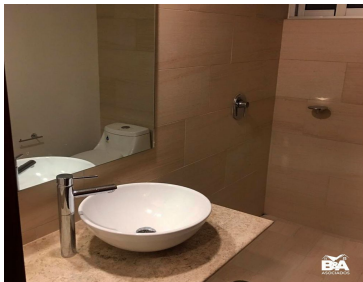

### COMENTARIOS DEL VENDEDOR

Hermoso departamento ubicado en la zona más exclusiva de la Alcaldía Benito Juárez y construido por una de las firmas de mayor reconocimiento nacional City Tower Green, quien es especialista en generar amplios espacios con más de 13,000 metros de amenidades, que incluyen todo, y más para que su vida tome otro rumbo de bienestar, salud y convivencia. Este departamento tiene vista hacia los volcanes, la mejor vista del desarrollo en el piso doce que te ofrece un espacio de tranquilidad y armonía con la naturaleza. Recibes visitas puedes atenderlos desde diferentes áreas de las amenidades sin que ensucien tu departamento y además quedarás como el mejor anfitrión porque tendrás la oportunidad de pasar tardes increíbles en un ambiente confortable. El departamento consta de dos recamaras, la principal con amplio vestidor y baño, cocina equipada y un balcón panorámico de 12 metros de superficie para veladas nocturnas, además incluye piso de porcelanato, persianas screen, tapiz de importación, excelente iluminación y una altura de 2.75 metros. Este departamento se encuentra rentado por si lo quieres para inversión y si lo requieres para vivir en lo que se tramita la escritura se opera la desocupación, pues esto ya está negociado con los inquilinos. No dejes pasar esta magnífica oportunidad de hacerte de este desarrollo a un precio increíble, no dudes de contactarnos y uno de nuestros asesores te lo mostrará. EasyBroker ID: EB-LF0190