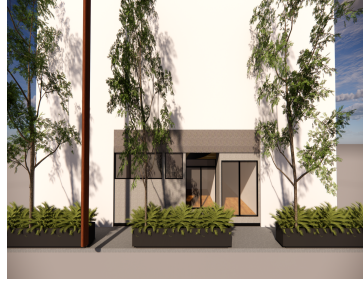

DATOS DEL VENDEDOR

Nombre: asistentedireccion@biayasociad

Télefono:+525572111063

¡ENCONTRAMOS EL LUGAR PERFECTO PARA TI!

www.pinmx.com