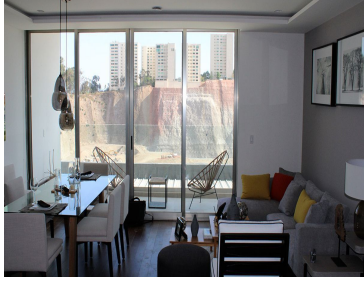

¡ENCONTRAMOS EL LUGAR PERFECTO PARA TI!

www.pinmx.com