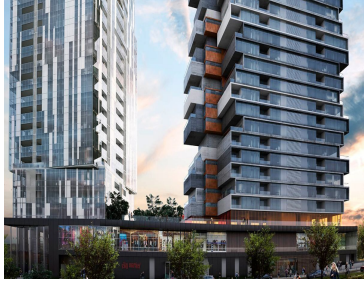

¡ENCONTRAMOS EL LUGAR PERFECTO PARA TI!

www.pinmx.com