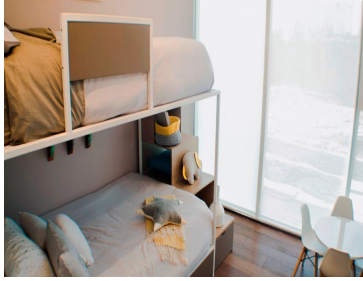

¡ENCONTRAMOS EL LUGAR PERFECTO PARA TI!

www.pinmx.com