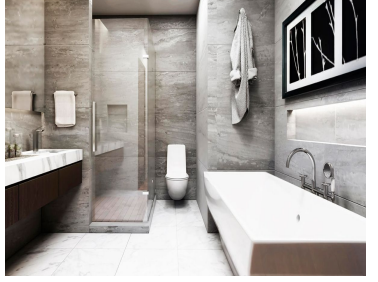

¡ENCONTRAMOS EL LUGAR PERFECTO PARA TI!

www.pinmx.com