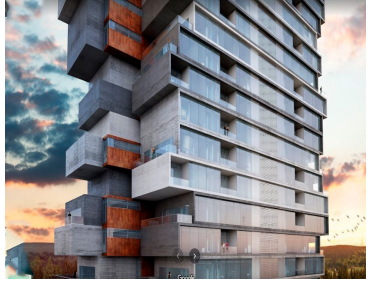

¡ENCONTRAMOS EL LUGAR PERFECTO PARA TI!

www.pinmx.com