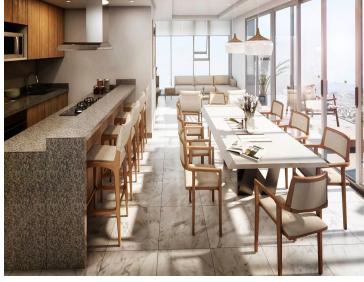

¡ENCONTRAMOS EL LUGAR PERFECTO PARA TI!

www.pinmx.com