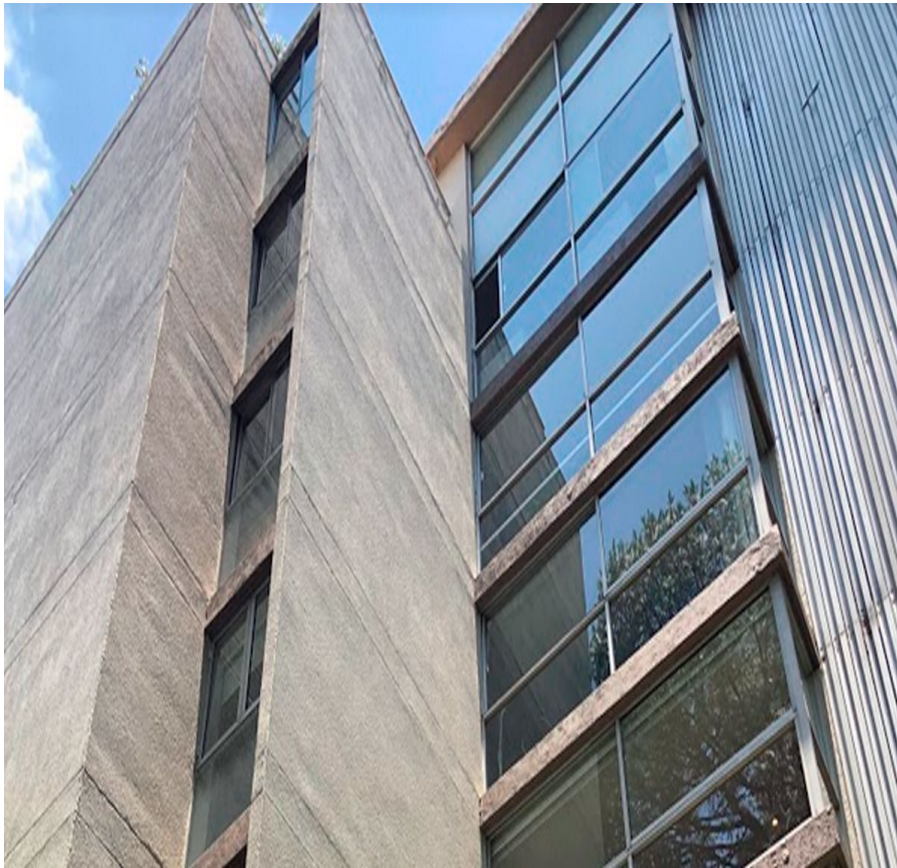

¡ENCONTRAMOS EL LUGAR PERFECTO PARA TI!

Código:  
15495

\$ 10,077,000.00 MXN

¡ENCONTRAMOS EL LUGAR PERFECTO PARA TI!

## URGE BOSQUES MAGDALENA SOBRE PERIFÉRICO, P.H.332M2, 5 RECÁMARAS, TERRAZA

**Calle: Col:** San Jerónimo Lídice,  
La Magdalena Contreras, Ciudad de México

### COMENTARIOS DEL VENDEDOR

Hermoso Pent-house de 332 metros cuadrados departamento con gran iluminación cuenta con una amplia estancia de 50m2 y cocina equipada con múltiples alacenas y al final de esta se puede instalar un antecomedor o cuarto de servicio pues cuenta con baño completo y closet es decir es un espacio multifuncional, en la planta baja están las tres recamaras y en la principal cuenta con un closet de pared a pared, vestidor y baño. En la planta alta cuenta con dos áreas multifuncionales una de más de 30 m2 que puede ser utilizada como recámara, estudio, salón de juegos etc. Así como otro espacio techado para que sea utilizado en lo que la familia requiera. La terraza de 64m2 ideal para disfrutar de tardes increíbles en compañía de amigos y familiares que disfrutaran de una maravillosa vista. Este inmueble se encuentra en un conjunto de tres torres cada una con dos elevadores y 28 departamentos, tiene áreas con jardines y un espacio para juegos infantiles. Está ubicado a unos minutos de Televisa y TV azteca, centros comerciales, escuelas y todo lo necesario para que vivas en una de las zonas más exclusivas de la Ciudad de México, no dejes escapar esta magnífica oportunidad de ser el propietario de este departamento a un precio increíble, contacta con uno de nuestros asesores que té brindaran todo el apoyo que requieras para que lo conozcas. EasyBroker ID: