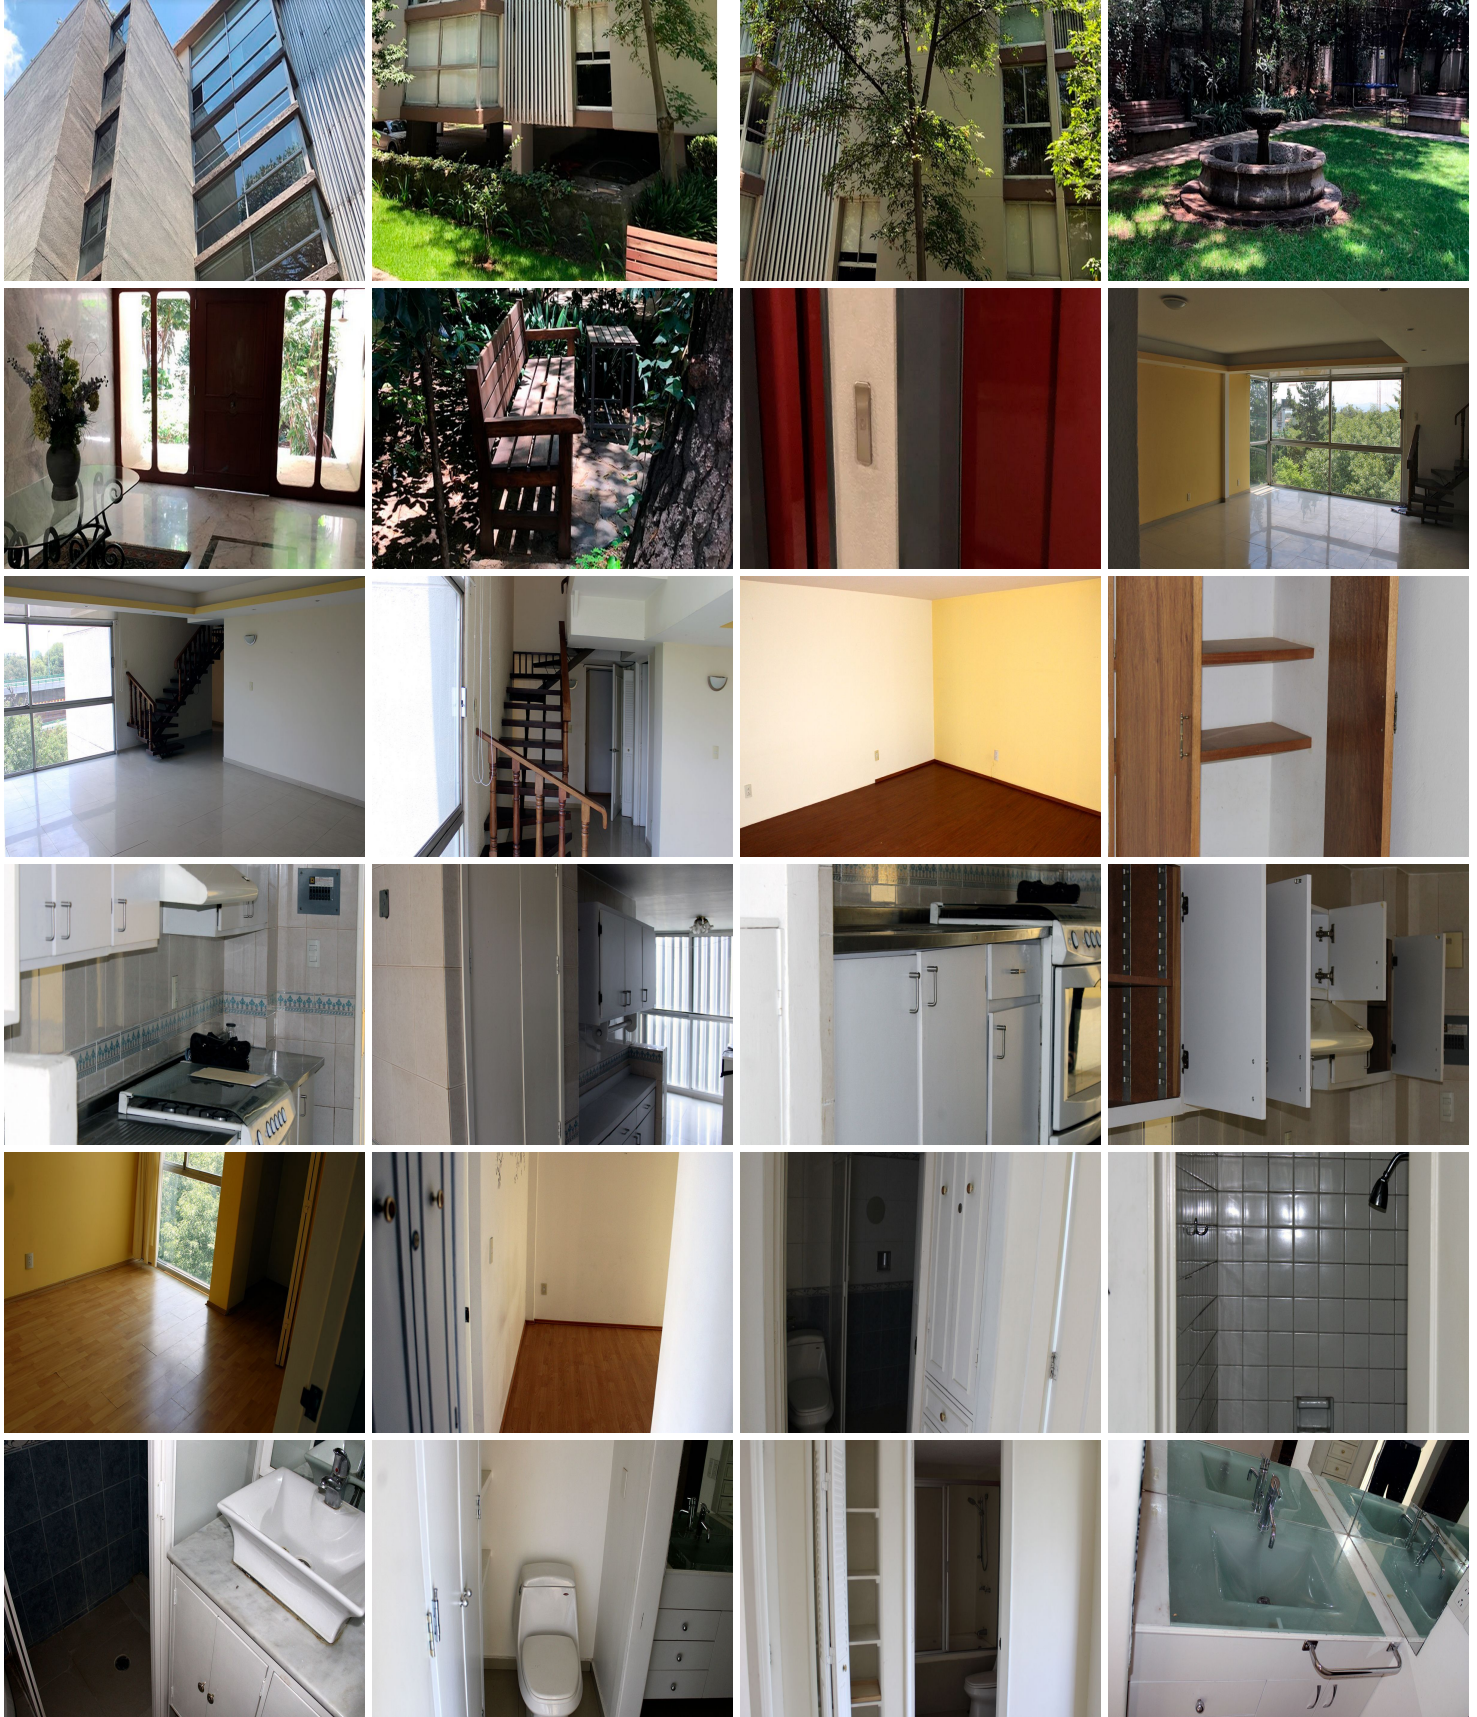

DATOS DEL VENDEDOR

Nombre: asistentedireccion@biayasociad

Télefono:+525572111063

¡ENCONTRAMOS EL LUGAR PERFECTO PARA TI!