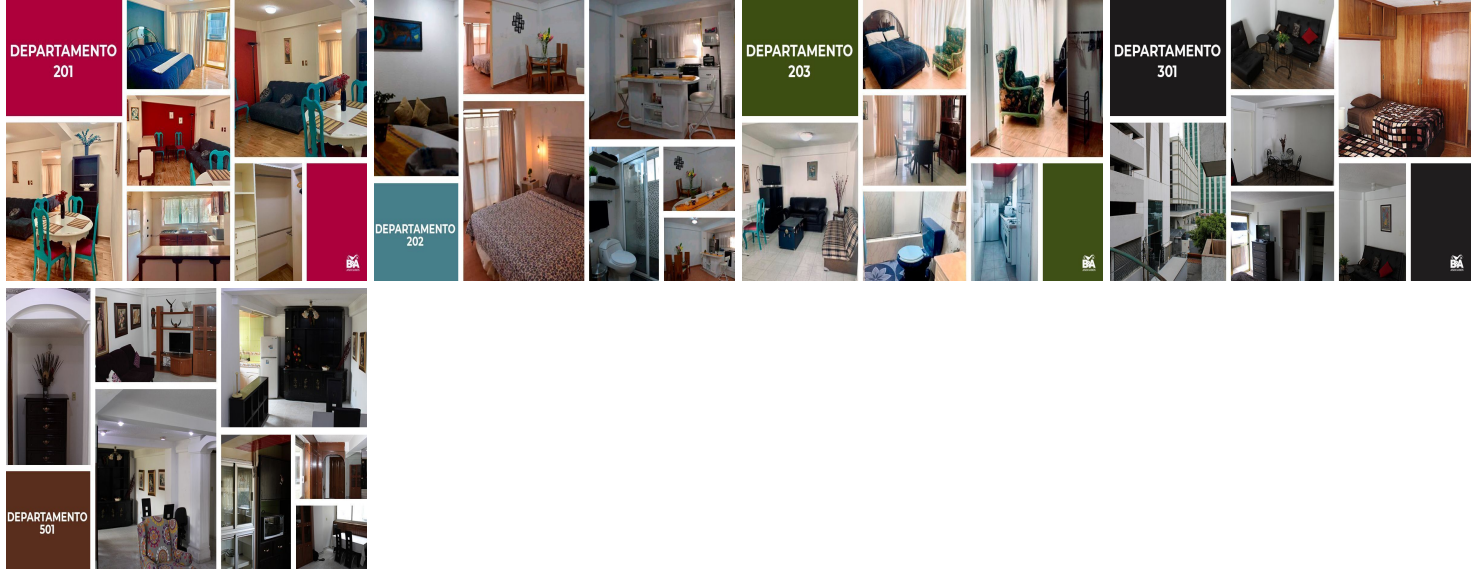

DATOS DEL VENDEDOR

Nombre: asistentedireccion@biayasociad

Télefono:+525572111063

¡ENCONTRAMOS EL LUGAR PERFECTO PARA TI!

www.pinmx.com