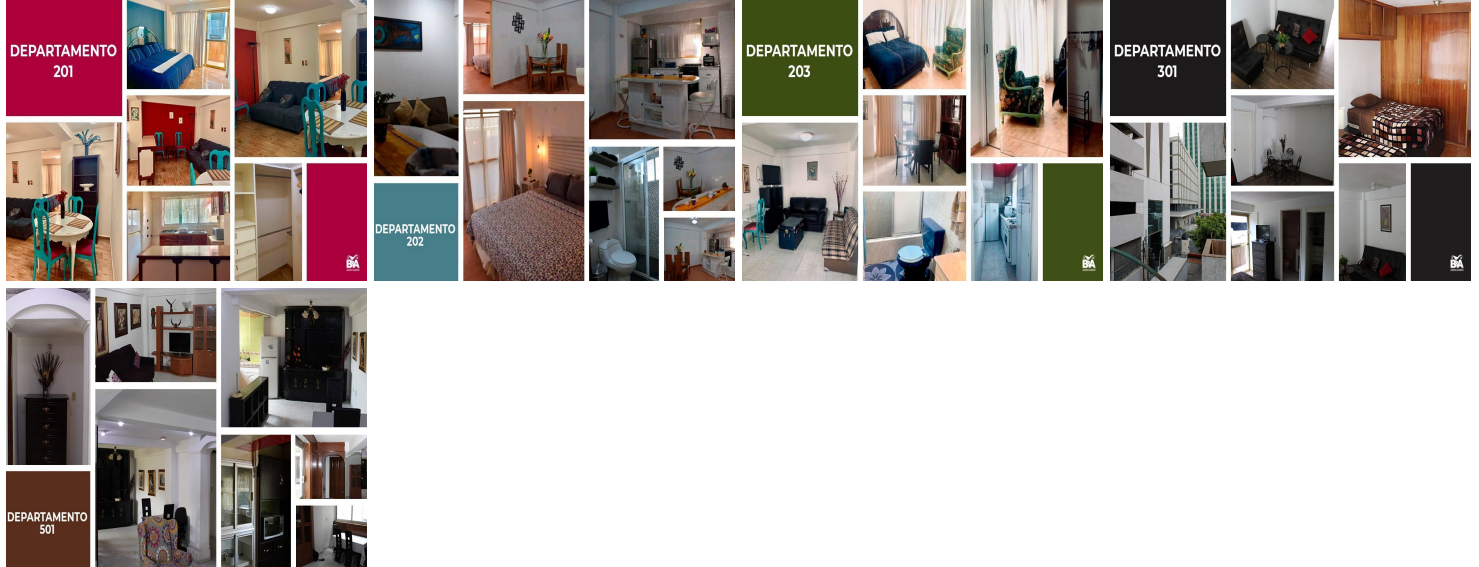

DATOS DEL VENDEDOR

Nombre: asistentedireccion@biayasociad

Télefono:+525572111063

¡ENCONTRAMOS EL LUGAR PERFECTO PARA TI!

www.pinmx.com