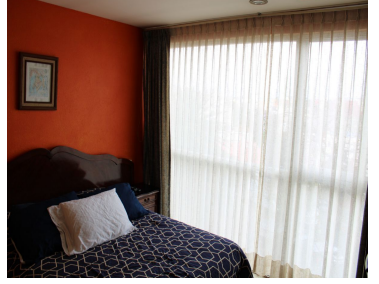

¡ENCONTRAMOS EL LUGAR PERFECTO PARA TI!

www.pinmx.com