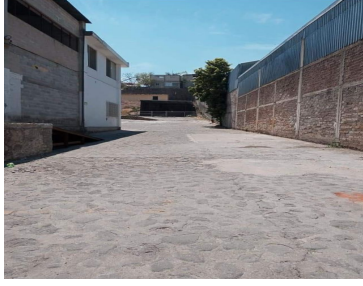

¡ENCONTRAMOS EL LUGAR PERFECTO PARA TI!

www.pinmx.com