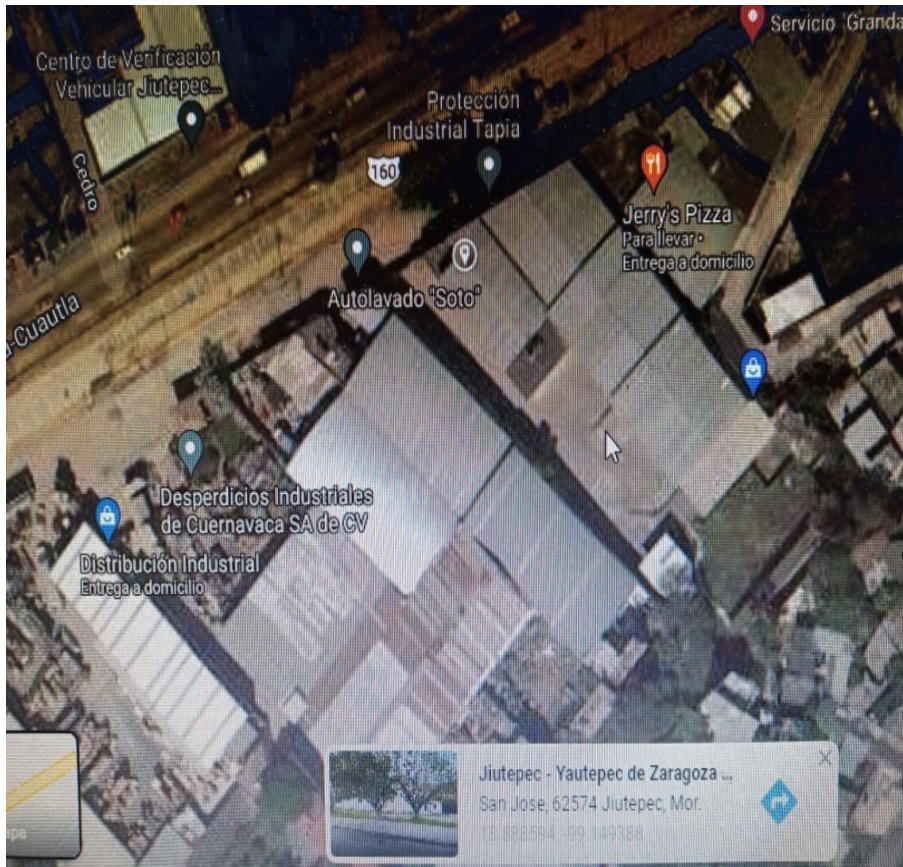

¡ENCONTRAMOS EL LUGAR PERFECTO PARA TI!

Código:
15521

$ 150,000.00 MXN

¡ENCONTRAMOS EL LUGAR PERFECTO PARA TI!

Bodega

Calle: paseo cuauhnahuac **Col:** Real Hacienda de San José, Jiutepec, Morelos

COMENTARIOS DEL VENDEDOR

Superficie de terreno: 2600m2 3 bodegas unidas por dentro 1.- 713.65 M2 con una rampa de 28,34m2 2.- 436.28 M2 con una rampa de 131,52 3.-432.63 M2 con una rampa de 253.44M2 2 oficinas y servicios sanitarios de 201.m2 estacionamiento para 25 autos, acceso a trailers RENTA POR TODA LA BODEGA $150,000 (a negociar). EasyBroker ID: EB-MI9624

0
0
1581.00
25

DATOS DEL VENDEDOR

Nombre: Luarinmobiliario@gmail.com

Télefono:+527771625324