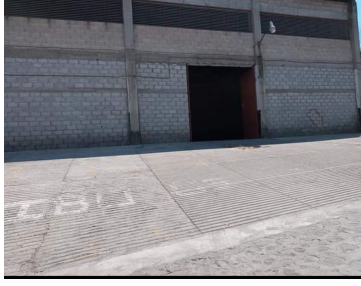

¡ENCONTRAMOS EL LUGAR PERFECTO PARA TI!

www.pinmx.com