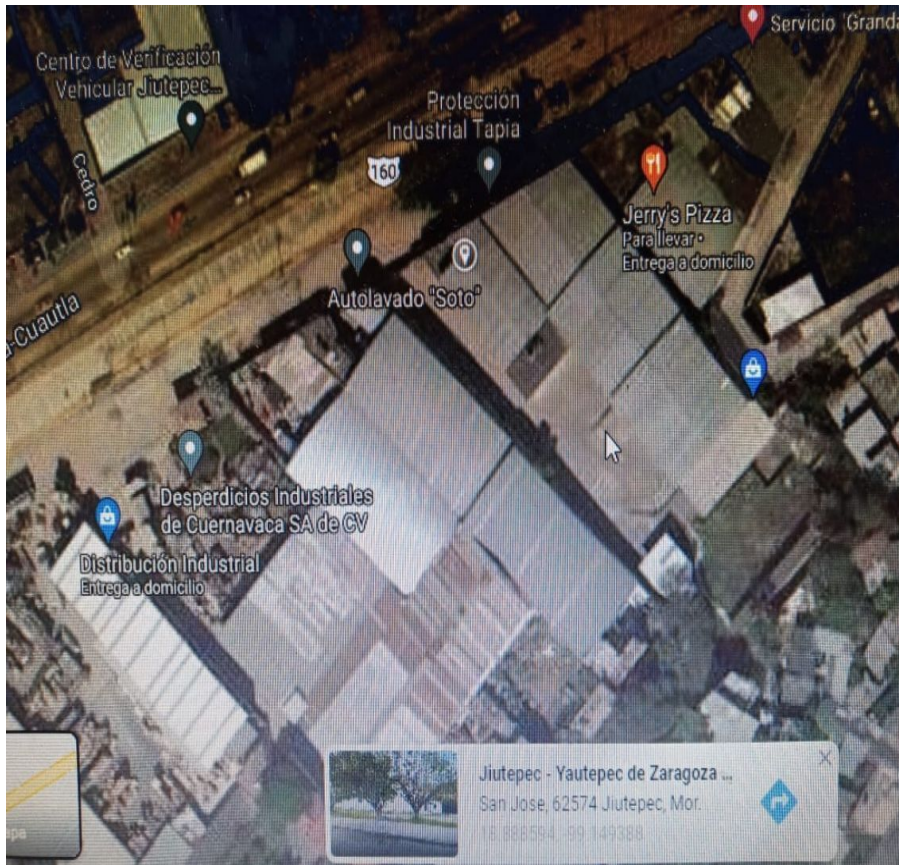

¡ENCONTRAMOS EL LUGAR PERFECTO PARA TI!

Código:
15521

\$ 150,000.00 MXN

¡ENCONTRAMOS EL LUGAR PERFECTO PARA TI!

Bodega

Calle: paseo cuauhnahuac **Col:** Real Hacienda de San José,
Jiutepec, Morelos

COMENTARIOS DEL VENDEDOR

Superficie de terreno: 2600m2 3 bodegas unidas por dentro 1.- 713.65 M2 con una rampa de 28,34m2 2.- 436.28 M2 con una rampa de 131,52 3.-432.63 M2 con una rampa de 253.44M2 2 oficinas y servicios sanitarios de 201.m2 estacionamiento para 25 autos, acceso a trailers RENTA POR TODA LA BODEGA \$150,000 (a negociar). EasyBroker ID: EB-MI9624