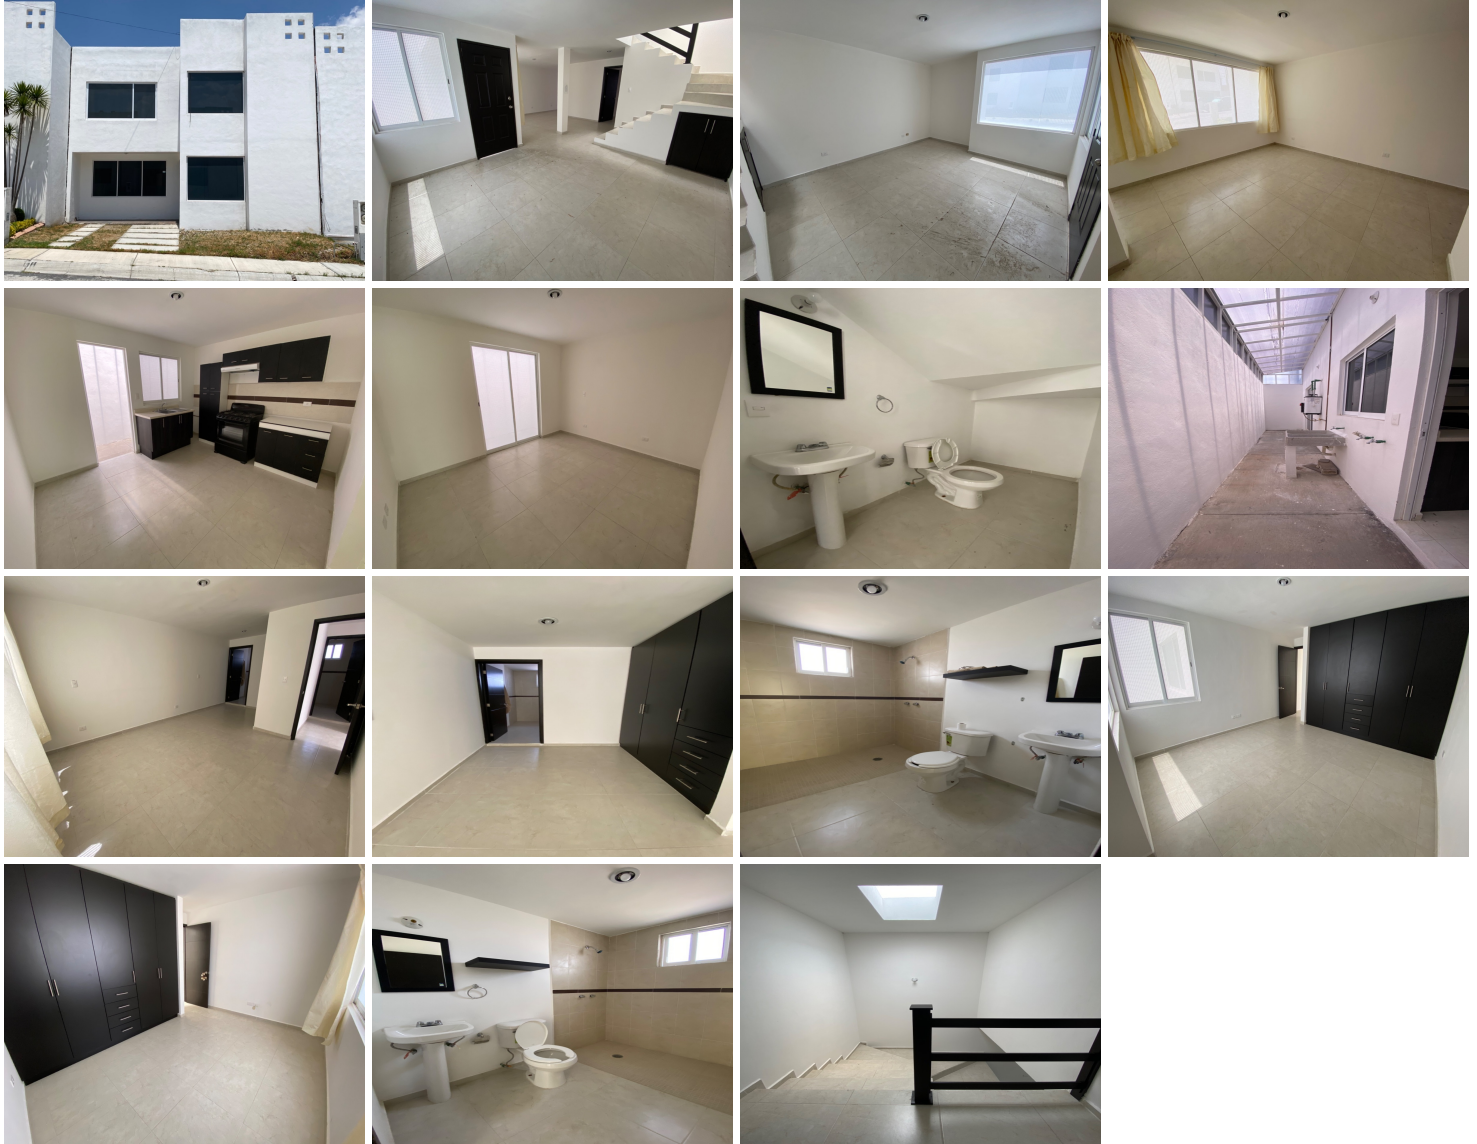

DATOS DEL VENDEDOR

Nombre: ventas@proguiainmobiliaria.com

Teléfono: 771 778 0960 Ext. 112

¡ENCONTRAMOS EL LUGAR PERFECTO PARA TI!

www.pinmx.com