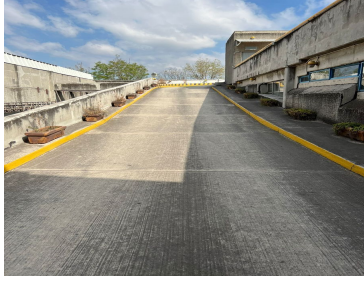

¡ENCONTRAMOS EL LUGAR PERFECTO PARA TI!

www.pinmex.com