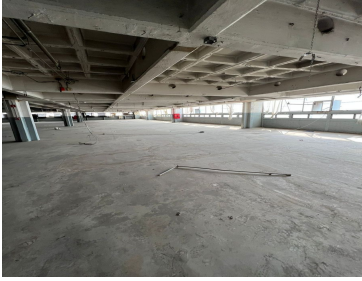

¡ENCONTRAMOS EL LUGAR PERFECTO PARA TI!

www.pinmex.com