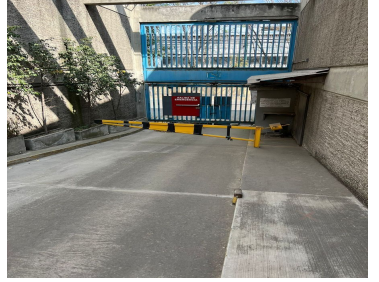

¡ENCONTRAMOS EL LUGAR PERFECTO PARA TI!

www.pinmex.com