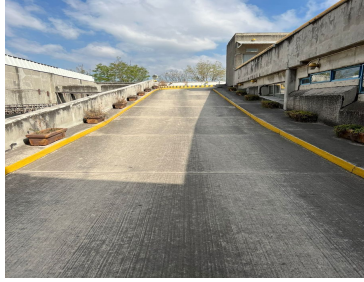

¡ENCONTRAMOS EL LUGAR PERFECTO PARA TI!

www.pinmex.com